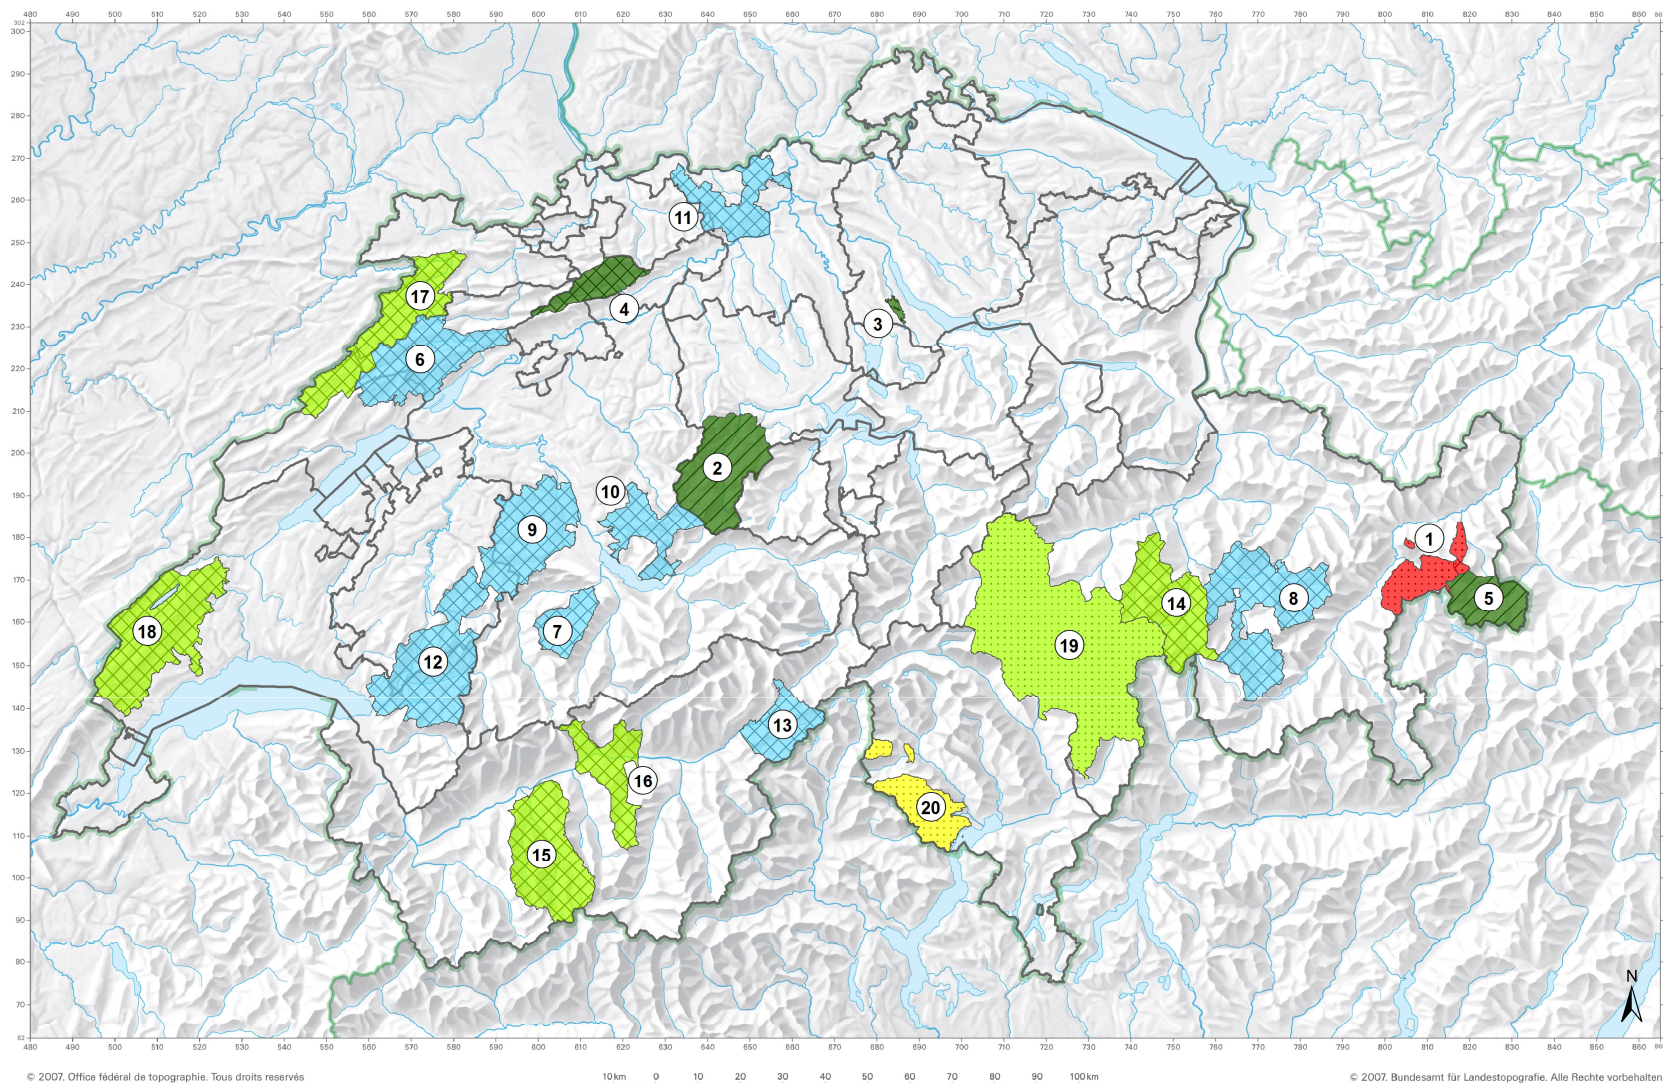

Hintergrundkarte: 1mio_relief Swisstopo

- Parc national svizzer
- Park
- Gesuchsteller Betrieb
- Kandidat
- Gesuchsteller Errichtung
- Biosphärenreservat
- Naturpark
- Nationalpark
- Naturerlebnispark

1 Schweizerischer Nationalpark

2 Biosphäre Entlebuch

3 Wildnispark Zürich Sihlwald

4 Naturpark Thal

5 Biosfera Val Müstair

6 Parc régional Chasseral

7 Naturpark Diemtigtal

8 Parc Ela

9 Naturpark Gantrisch

10 Naturpark Thunersee-Hohgant

11 Jurapark Aargau

12 PNR Gruyère Pays-d'Enhaut

13 Naturpark Binntal

14 Naturpark Beverin

15 PNR Val d'Hérens

16 Naturpark Pfyn-Finges

17 PNR du Doubs

18 PNR Jura Vaudois

19 Parc Adula

20 Parco Nazionale del
Locarnese

PNR = Parc naturel régional