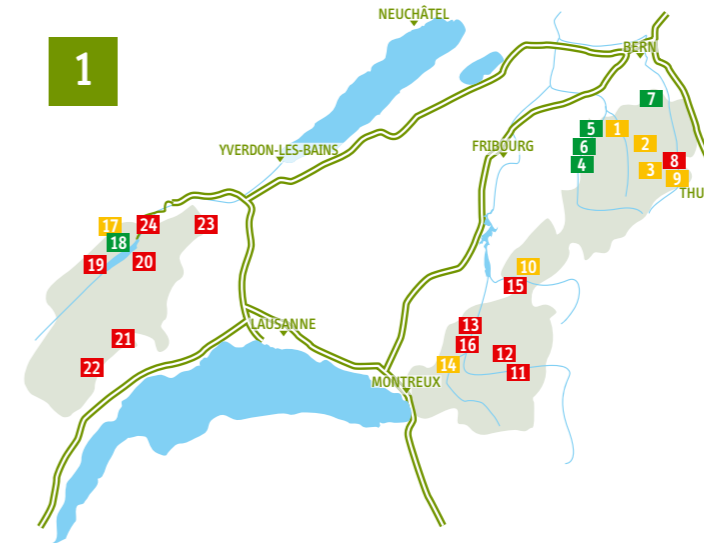

Bern und Waadtland

Regionaler Naturpark Gantrisch

1. 1 Robert & Lisabeth Riesen, Innerdorf, 3152 Mamishaus
2. 2 Rudolf & Christine Böhlen-Lüscher, Muriboden 4, 3132 Riggisberg
3. 3 Johann & Regina Künzi, Hofmattweg 2, 3665 Wattenwil
4. 4 Hans-Peter & Elsbeth Mast, Laubbachgraben, 3158 Guggisberg
5. 5 Hans & Margrit Mäder-Burri, Katzenstyg 48, 3150 Schwarzenburg
6. 6 Walter & Vreni Nydegger, Eigen, 3150 Schwarzenburg
7. 7 Karl, Reto & Kathrin Streit, Kirchstrasse 41, 3086 Zimmerwald
8. 8 Michel Biedermann & Sonia Bourdages, Stauffenbühl, 3664 Bürgistein
9. 9 Daniel & Gertrud Dreier-Schneeberger, Schlupf, 3636 Längenbühl

Parc naturel régional Gruyère Pays-d'Enhaut

1. 10 Gebhard & Michèle Schuwey, Les Précorne 94, 1637 Charmey
2. 11 Jean-Jacques & Armelle Morier, Le Berceau, 1660 Château d'Oex
3. 12 Pension Perce-Neige, Route du Mont 10, 1660 Château d'Oex
4. 13 Albert Bossy, Pisciculture de la Gruyère, 1669 Neirivue
5. 14 Philippe & Marie-P. Roch, Hôtel, La Croix de Fer, 1669 Les Allières/Montbovon
6. 15 Yolande Duparc, Le Crevey, 1637 Charmey
7. 16 Jean-Marc & Nicole Mantel, La Combaz d'Amont, 1669 Montbovon

Legende Légende Key

■ Ferien auf dem Bauernhof	■ Schlaf im Stroh!	■ laendlicher-tourismus.ch
Vacances à la ferme	Aventure sur la paille	tourisme-rural.ch
Swiss Holiday Farms	«Schlaf im Stroh!»	rural-tourism.ch

Parc naturel régional Jura vaudois

1. 17 Evelyne Meylan, Les Plainoz, 1345 Le Lieu
2. 18 Evelyne Meylan-Aubert, Les Terreaux 16, 1345 Le Lieu
3. 19 Nicolas Aubert, Esserts-de-Rive Dessous 20, 1345 Le Lieu
4. 20 Georges & Françoise Desponds, Chalet Petit-Saint-Michel, 1344 L'Abbaye
5. 21 Jeanne Labarthe, Chemin de la Côte Viri 11, 1188 St-George
6. 22 Chez Jean-Pierre & Helga, Jean-Pierre & Helga Perdrizat, Ch. des Jordils 4, 1261 Le Vaud
7. 23 Lucette Rochat, Pont de l'Etang 7, 1322 Croy-Romainmôtier
8. 24 Olivier Blanc, Juraparc Mt d'Orzeires, 1342 Le Pont Vallorbe