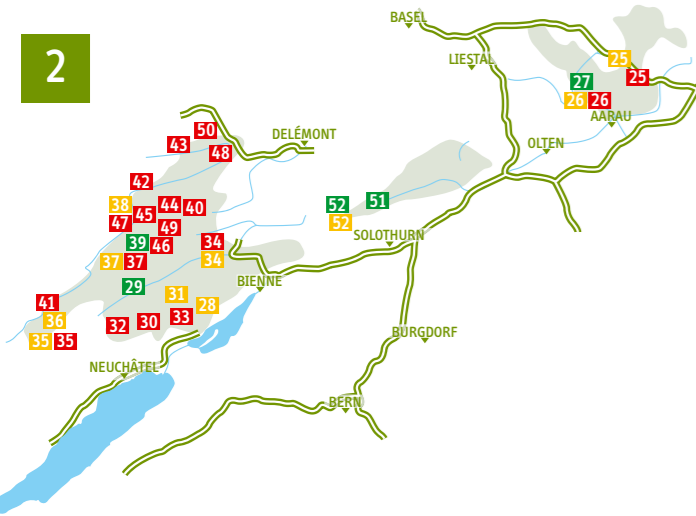

2

Nordwestschweiz

- Jurapark Aargau**
- 25 **Werner & Catherine Gasser**, Eichhof 161, 5027 Herznach
 - 25 **Werner & Catherine Gasser**, Eichhof 161, 5027 Herznach
 - 26 **Hans & Margrit Bitterli**, Saalhof 90, 4468 Kienberg
 - 26 **Hans & Margrit Bitterli**, Saalhof 90, 4468 Kienberg
 - 27 **Toni & Monika Rippstein**, Rütimatt 146, 4468 Kienberg
- Parc régional Chasseral**
- 28 **Erwin & Mina Schumacher**, Crêt de Fourmis 3, 2515 Prêles
 - 29 **Franz & Alice Tschannen**, Grand-Rue 2, 2616 Renan
 - 30 **La Maison Elzingre, Ariane Elzingre**, Rte de Clêmesin 4, 2057 Villiers
 - 31 **Jean-François & Rosemarie Maffli**, Métairie de Frienisberg, Alpage Chasseral
 - 32 **Evolgia**, Montagne de Cernier, 2052 La Vue des Alpes
 - 33 **Au Vallon – maison de vacances**, Case postale 63, 2523 Lignieres
 - 34 **Marc & Myriam Niederhauser**, Immeuble 8, 2720 La Tanne
 - 34 **Marc & Myriam Niederhauser**, Immeuble 8, 2720 La Tanne
- Parc naturel régional du Doubs**
- 35 **Jean-Philippe & Monika Hirschi**, Les Monts Orientaux 7, 2400 Le Locle
 - 35 **Jean-Philippe & Monika Hirschi**, Les Monts Orientaux 7, 2400 Le Locle
 - 36 **Peter & Anke Müller**, La Sagne-Pendante 24, 2325 Les Planchettes

Übersicht Schweizer Pärke Aperçu des parcs suisses Overview Swiss Parks

1 **Bern und Waadtland**
Berne et Vaud
Bern and Vaud

a Gantrisch
b Gruyère Pays-d'Enhaut
c Jura vaudois

2 **Nordwestschweiz**
Suisse du Nord-Ouest
North West Switzerland

d Jura Aargau
e Chasseral
f Doubs
g Thal

3 **Wallis und Zentralschweiz**
Valais et Suisse centrale
Valais and Central Switzerland

h Binntal
i Entlebuch
k Pfyn-Finges

4 **Graubünden und Tessin**
Grisons et Tessin
Grisons and Ticino

Legende Légende Key

■ Ferien auf dem Bauernhof	■ Schlaf im Stroh!	■ laendlicher-tourismus.ch
Vacances à la ferme	Aventure sur la paille	tourisme-rural.ch
Swiss Holiday Farms	«Schlaf im Stroh!»	rural-tourism.ch