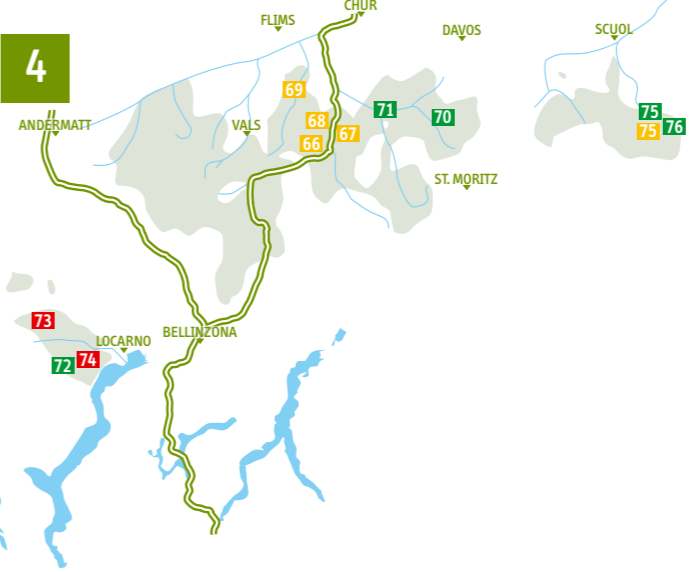

Wallis und Zentralschweiz

1. **Landschaftspark Binntal**
2. 53 **Bergland Produkte, Ruedi Schweizer**, 3995 Ernen
3. **UNESCO Biosphäre Entlebuch**
4. 54 **Franz & Marlis Studer-Brun**, Chnubel, 6170 Schüpheim
   - 55 **Christian & Corinne Schnider**, Birkenhof, 6174 Sörenberg
   - 56 **Urs & Susanne Rychener**, Salwideli, 6174 Sörenberg
   - 57 **Franz & Annemarie Jenni-Krummenacher**, Balm, 6182 Escholzmatt
   - 58 **Willi & Hanny Schöpfer-Stadelmann**, Eygrat, 6182 Escholzmatt
   - 59 **Bernhard & Martina Fuchs-Breu**, Rohrigmoos, 6173 Flühli
   - 60 **Bärtl & Heidi Roos-Flury**, Schwesteregg, 6113 Romoos
   - 61 **Josef Häfliger & Regula Heuberger**, Gmünde, 6170 Schüpheim
   - 62 **Franz & Helene Achermann-Felber**, Franz & Vreni Achermann-Koch, 6162 Entlebuch
   - 63 **Josef Thalmann**, Hofarni, 6167 Bramboden
   - 64 **Willi & Vreni Trüb-Achermann**, Haselegg, 6162 Rengg
5. **Naturpark Pfyn-Finges**
6. 65 **Naturpark Pfyn-Finges**, 3970 Salgesch

4