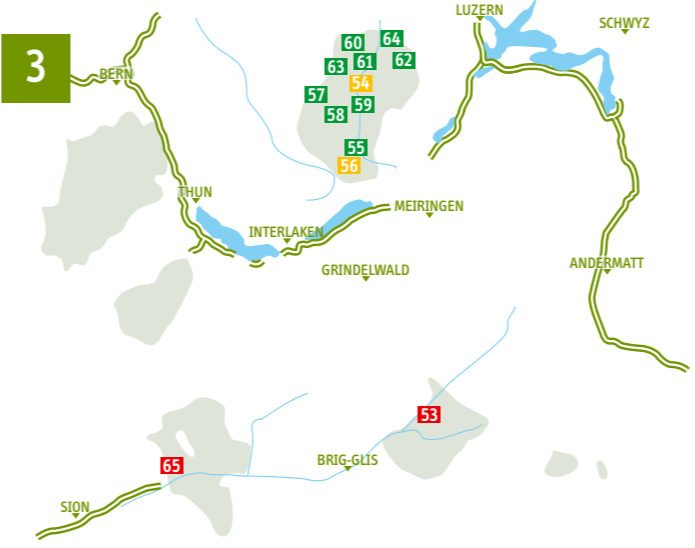

1. 37 **Jean-Bernard & Myriam Cattin**, Le Cerneux-Veusil 138, 2345 Le Cerneux-Veusil
   - 37 **Jean-Bernard & Myriam Cattin**, Le Cerneux-Veusil 138, 2345 Le Cerneux-Veusil
   - 38 **Karl & Ursula Gabriel**, Vautenaivre, 2354 Goumois
   - 39 **Patrick & Gisèle Gigon**, Les Emibois 68, 2338 Les Emibois
   - 40 **Claudia Catellani Gête**, Le Pré-Petitjean 63, 2875 Montfaucon
   - 41 **Philippe & Marianne Guignard-Fromont**, La Salomé, 2325 Les Planchettes
   - 42 **Peter & Irene Hurni-Möhrle**, Le Seignolet, 2353 Les Pommerats
   - 43 **Raymond & Suzanne Imhof**, La Combe 49, 2889 Ocourt
   - 44 **Jean-Pierre Vermeille**, Sous le Bémont 79, 2877 Le Bémont
   - 45 **Toni & Annemarie Aebischer**, Derrière-la-Tranchée, 2338 Les Emibois
   - 46 **Georges Aubry**, Ferme 10, 2345 La Chaux-des-Breuleux
   - 47 **Hermann & Elisabeth Bader**, Ferme de Belfond, 2354 Goumois
   - 48 **Vincent Gigandet**, Domaine de Tariche, 2882 St-Ursanne
   - 49 **Léon-André & Josiane Maître**, Les Ecarres, 2338 Les Emibois
   - 50 **Gérard Varin**, Rue Centrale, 2888 Seleute
2. **Regionaler Naturpark Thal**
3. 51 **Ueli & Katharina Lehmann-Hess; Dave & Cornelia Woodtli-Lehmann**, Schafmatthof, 4716 Gänsbrunnen
   - 52 **Ernst & Elsbeth Lanz-Hänni**, Berghof Montpelon, 4716 Gänsbrunnen
   - 52 **Ernst & Elsbeth Lanz-Hänni**, Berghof Montpelon, 4716 Gänsbrunnen

3