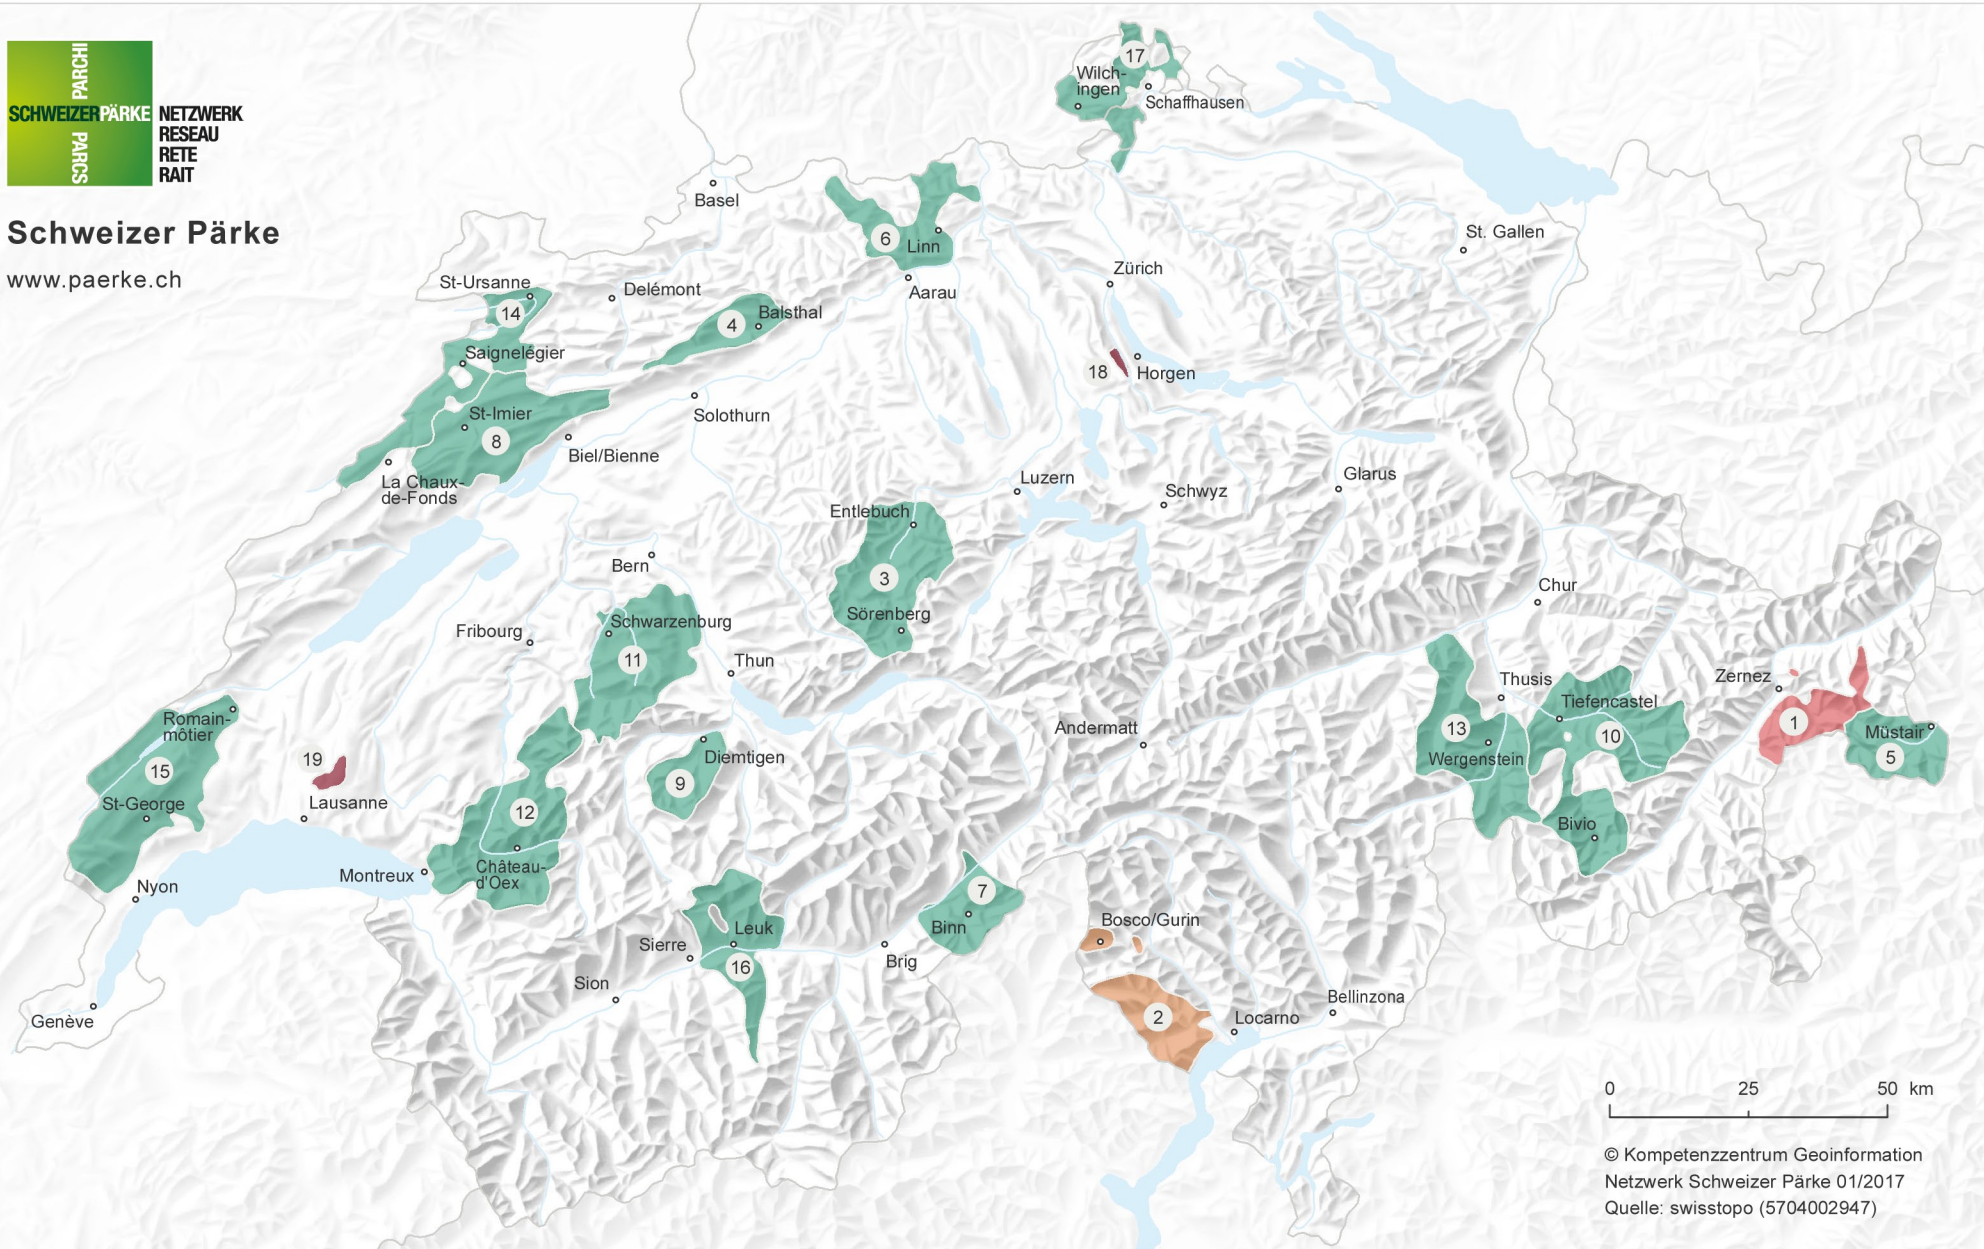

Schweizer Pärke

www.paerke.ch

Stand: Januar 2017

0 25 50 km

© Kompetenzzentrum Geoinformation
Netzwerk Schweizer Pärke 01/2017
Quelle: swisstopo (5704002947)

1 | Parc Naziunal Svizzer GR (seit 1914)

Nationalpark

2 | Progetto Parco Nazionale del
Locarnese TI (Kandidat)

Regionaler Naturpark

3 | UNESCO Biosphäre Entlebuch LU
(seit 2008)

4 | Naturpark Thal SO (seit 2010)

5 | Biosfera Val Müstair GR (seit 2011)

6 | Jurapark Aargau AG/SO (seit 2012)

7 | Landschaftspark Binnthal VS (seit 2012)

8 | Parc régional Chasseral BE/NE
(seit 2012)

9 | Naturpark Diemtigtal BE (seit 2012)

10 | Parc Ela GR (seit 2012)

11 | Naturpark Gantrisch BE/FR
(seit 2012)

12 | Parc naturel régional Gruyère
Pays-d'Enhaut VD/FR (seit 2012)

Naturerlebnispark

18 | Wildnispark Zürich Sihlwald ZH
(seit 2010)

19 | Parc naturel périurbain du
Jorat VD (Kandidat)