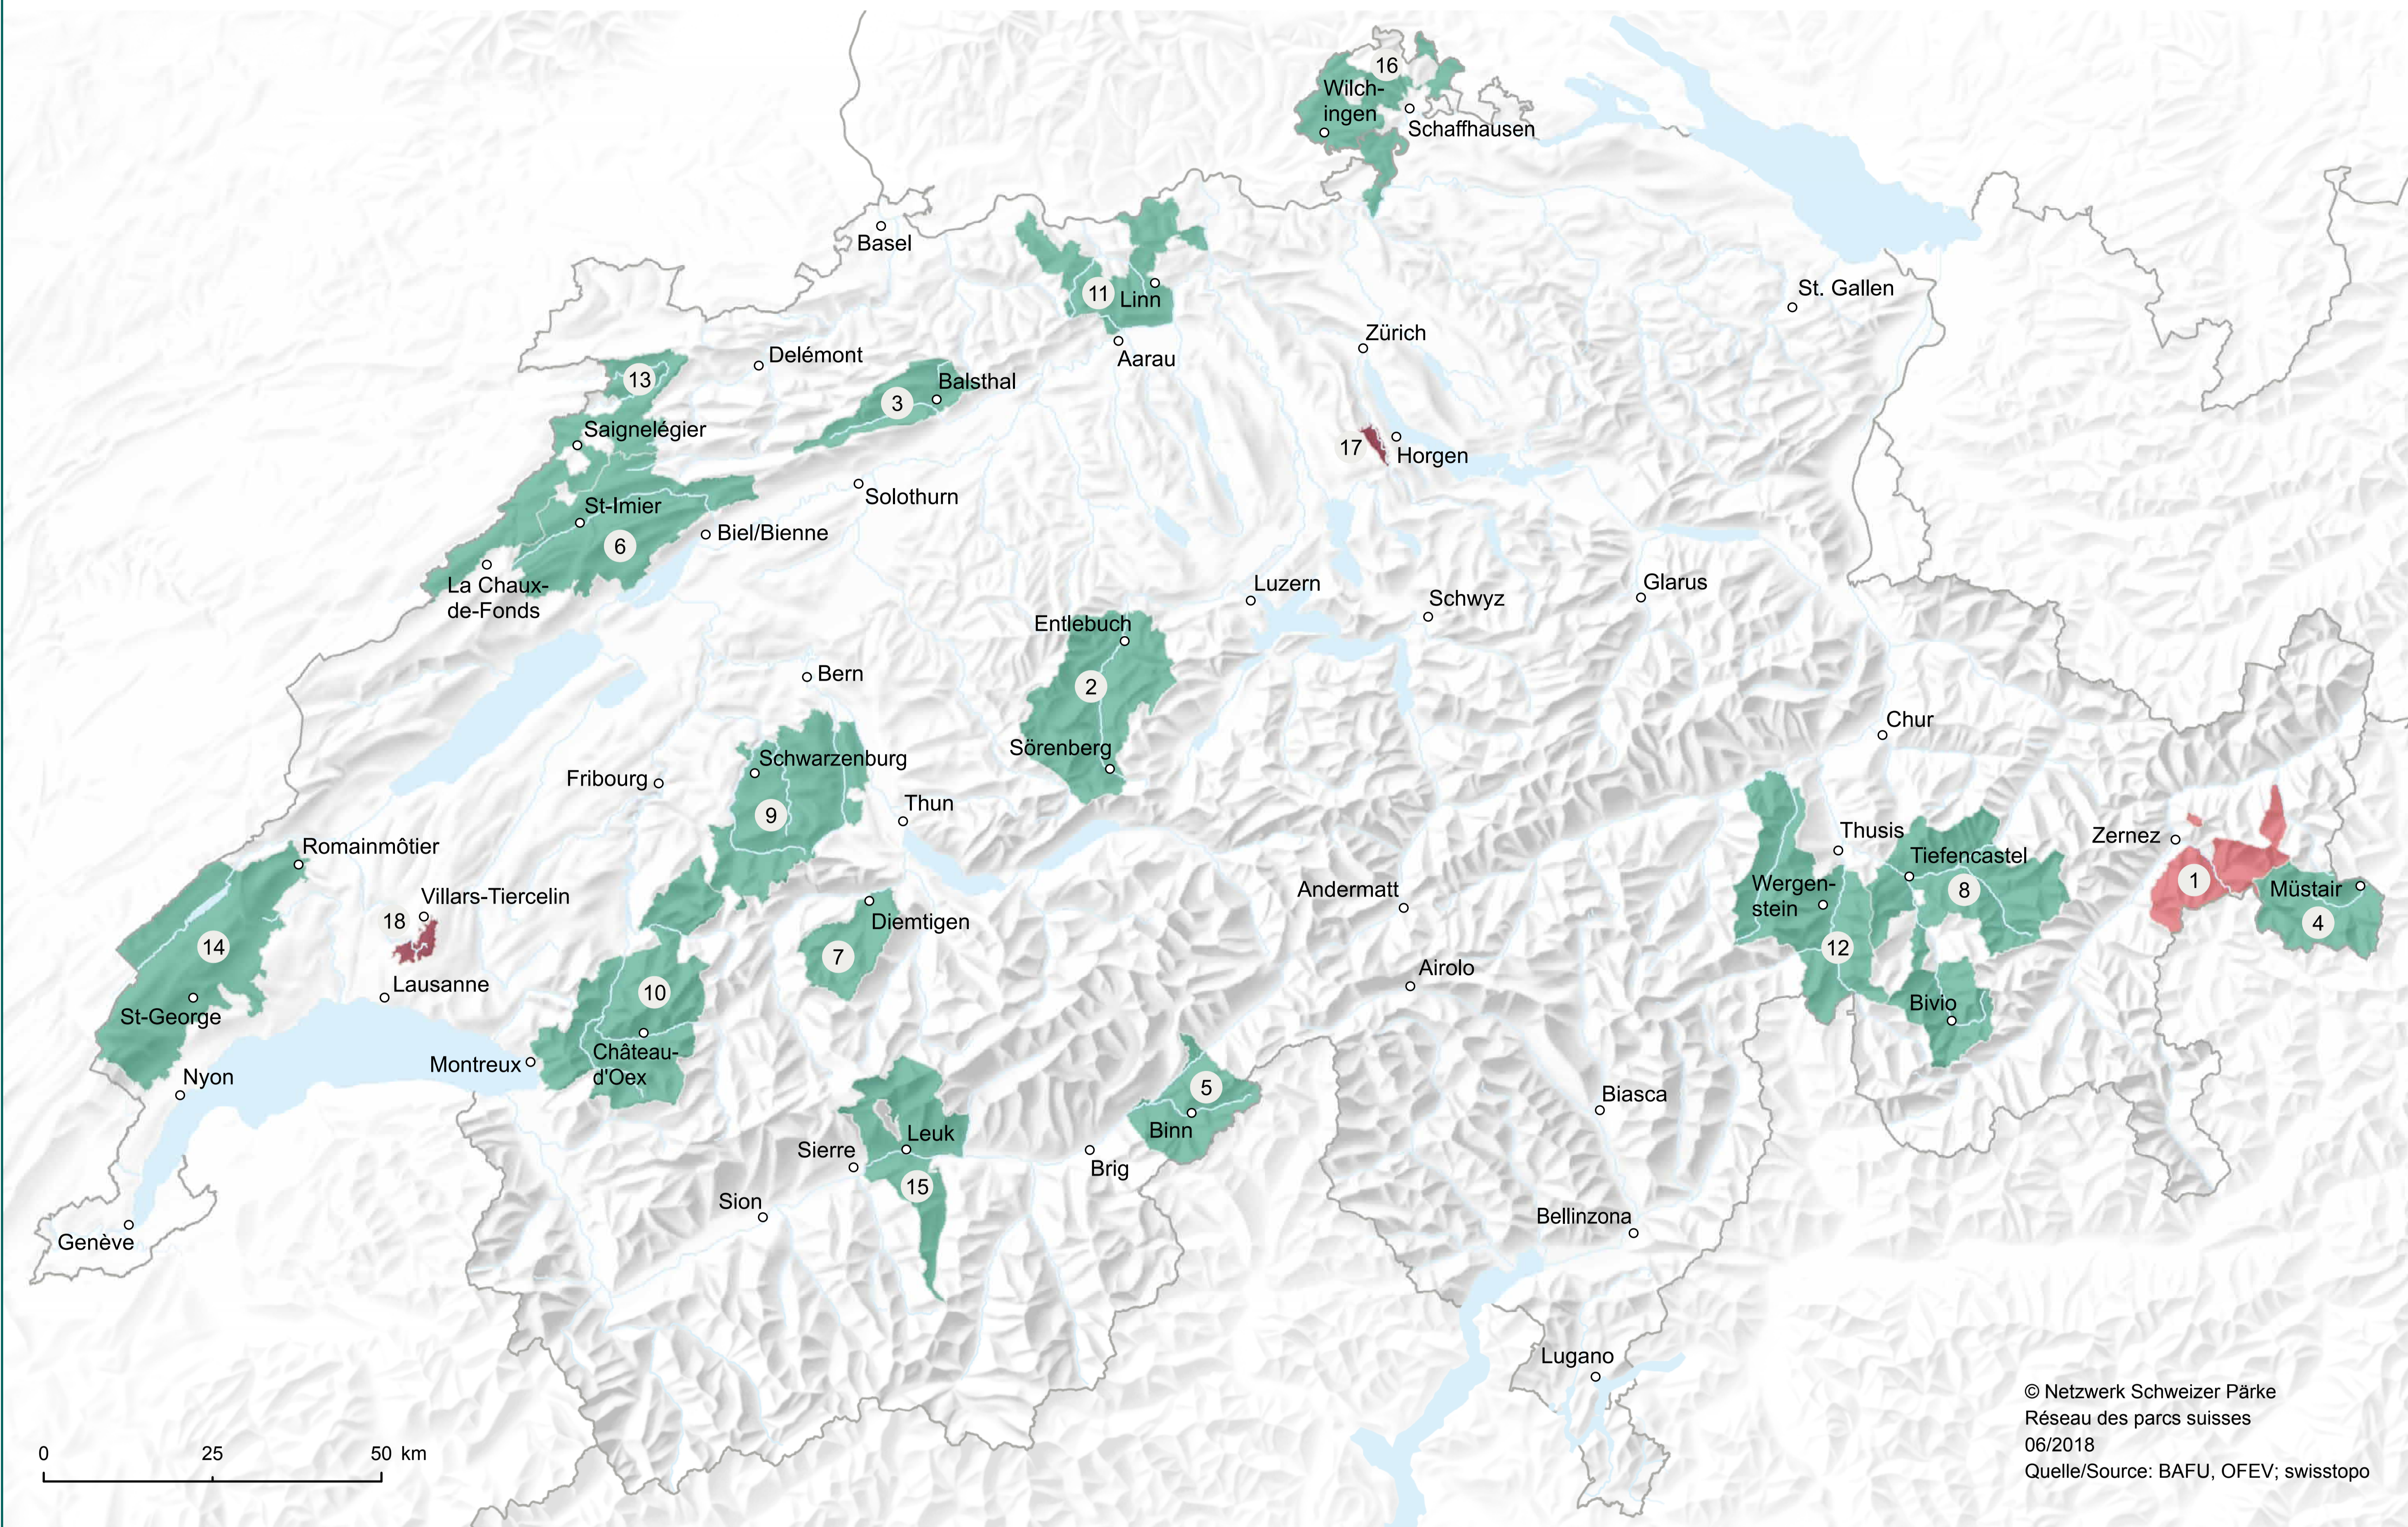

SCHWEIZER PÄRKE

PARCS SUISSES

www.parks.swiss

© Netzwerk Schweizer Pärke
Réseau des parcs suisses
06/2018
Quelle/Source: BAFU, OFEV, swisstopo

Schweizerischer Nationalpark / Parc National Suisse

Nationalpark / Parc national (Kein Projekt/ Pas de projet)

Schweizerischer Nationalpark / Parc National Suisse

1 | Schweizerischer Nationalpark GR (seit 1914)

Regionaler Naturpark / Parc naturel régional

2 | UNESCO Biosphäre Entlebuch LU (seit 2008)

3 | Naturpark Thal SO (seit 2010)

4 | Biosfera Val Müstair GR (seit 2011)

5 | Landschaftspark Binnental VS (seit 2012)

6 | Parc régional Chasseral BE/NE (depuis 2012)

7 | Naturpark Diemtigtal BE (seit 2012)

8 | Parc Ela GR (seit 2012)

9 | Naturpark Gantrisch BE/FR (seit 2012)

Regionaler Naturpark / Parc naturel régional

Naturerlebnispark / Parc naturel périurbain

10 | Parc naturel régional Gruyère Pays-d'Enhaut VD/FR (depuis 2012)

11 | Jurapark Aargau AG/SO (seit 2012)

12 | Naturpark Beverin GR (seit 2013)

13 | Parc du Doubs JU/NE/BE (depuis 2013)

14 | Parc Jura vaudois VD (depuis 2013)

15 | Naturpark Pfyn-Finges VS (seit 2013)

16 | Regionaler Naturpark Schaffhausen SH, CH/D (seit 2018)

Naturerlebnispark / Parc naturel périurbain

17 | Wildnispark Zürich Sihlwald ZH (seit 2010)

18 | Parc naturel périurbain du Jorat VD (candidat)