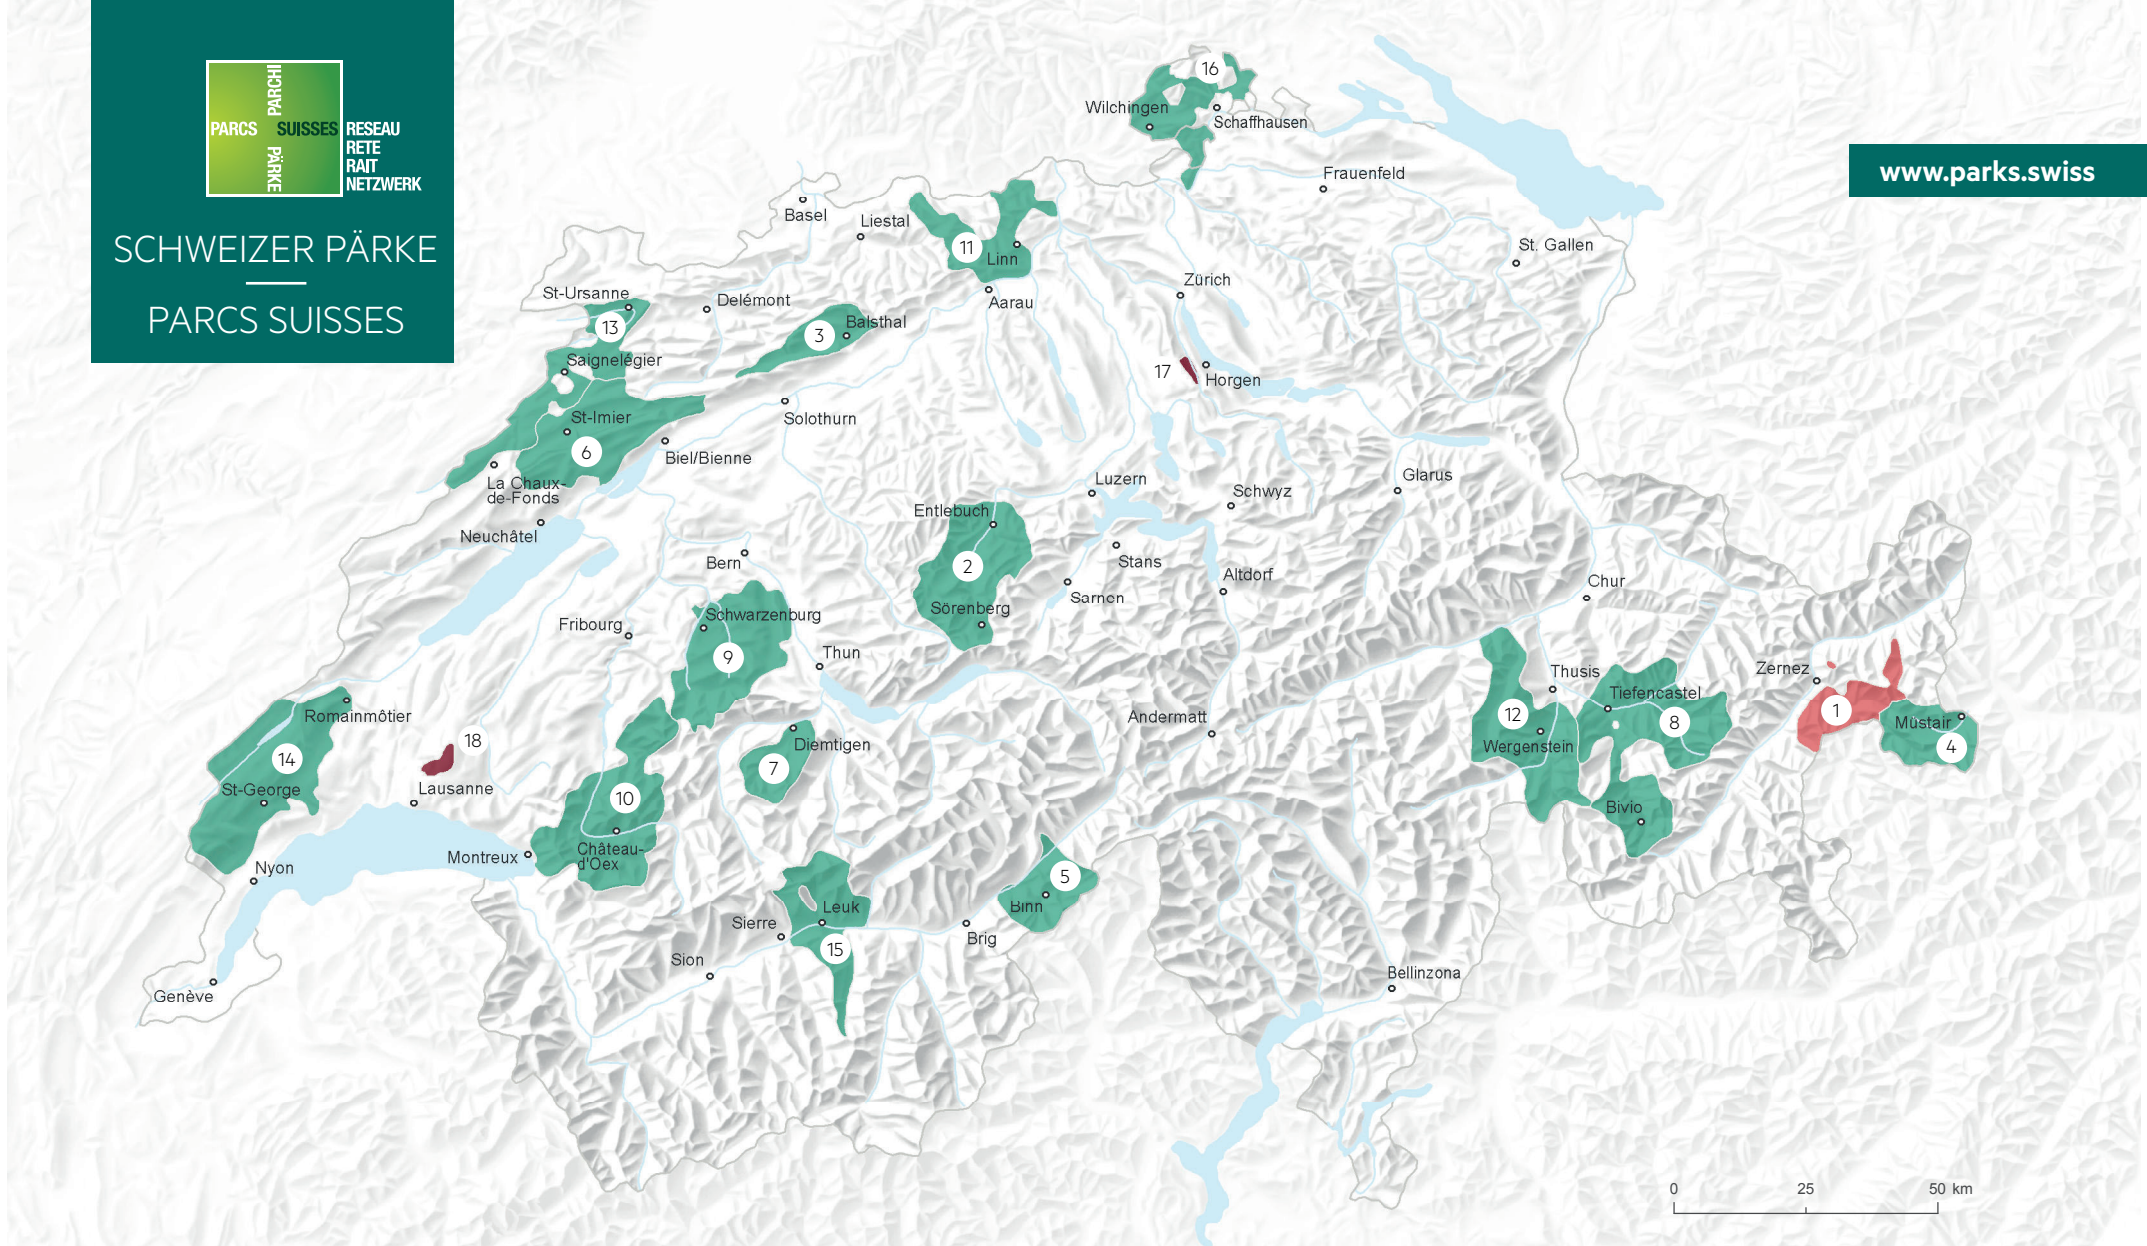

### Parc National Suisse

- 1 | Schweizerischer Nationalpark GR (depuis 1914)

### Parc naturel régional

- 2 | UNESCO Biosphère Entlebuch LU (depuis 2008)
- 3 | Naturpark Thal SO (depuis 2010)

- 4 | Biosfera Val Müstair GR (depuis 2011)
- 5 | Landschaftspark Binntal VS (depuis 2012)
- 6 | Parc régional Chasseral BE/NE (depuis 2012)
- 7 | Naturpark Diemtigtal BE (depuis 2012)
- 8 | Parc Ela GR (depuis 2012)
- 9 | Naturpark Gantrisch BE/FR (depuis 2012)
- 10 | Parc naturel régional Gruyère Pays-d'Enhaut VD/FR (depuis 2012)
- 11 | Jurapark Aargau AG/SO (depuis 2012)

- 12 | Naturpark Beverin GR (depuis 2013)
- 13 | Parc du Doubs JU/NE/BE (depuis 2013)
- 14 | Parc Jura vaudois VD (depuis 2013)
- 15 | Naturpark Pfyn-Finges VS (depuis 2013)
- 16 | Regionaler Naturpark Schaffhausen SH, CH/D (depuis 2018)

### Parc naturel périurbain

- 17 | Wildnispark Zürich Sihlwald ZH (depuis 2010)
- 18 | Parc naturel périurbain du Jorat VD (candidat)