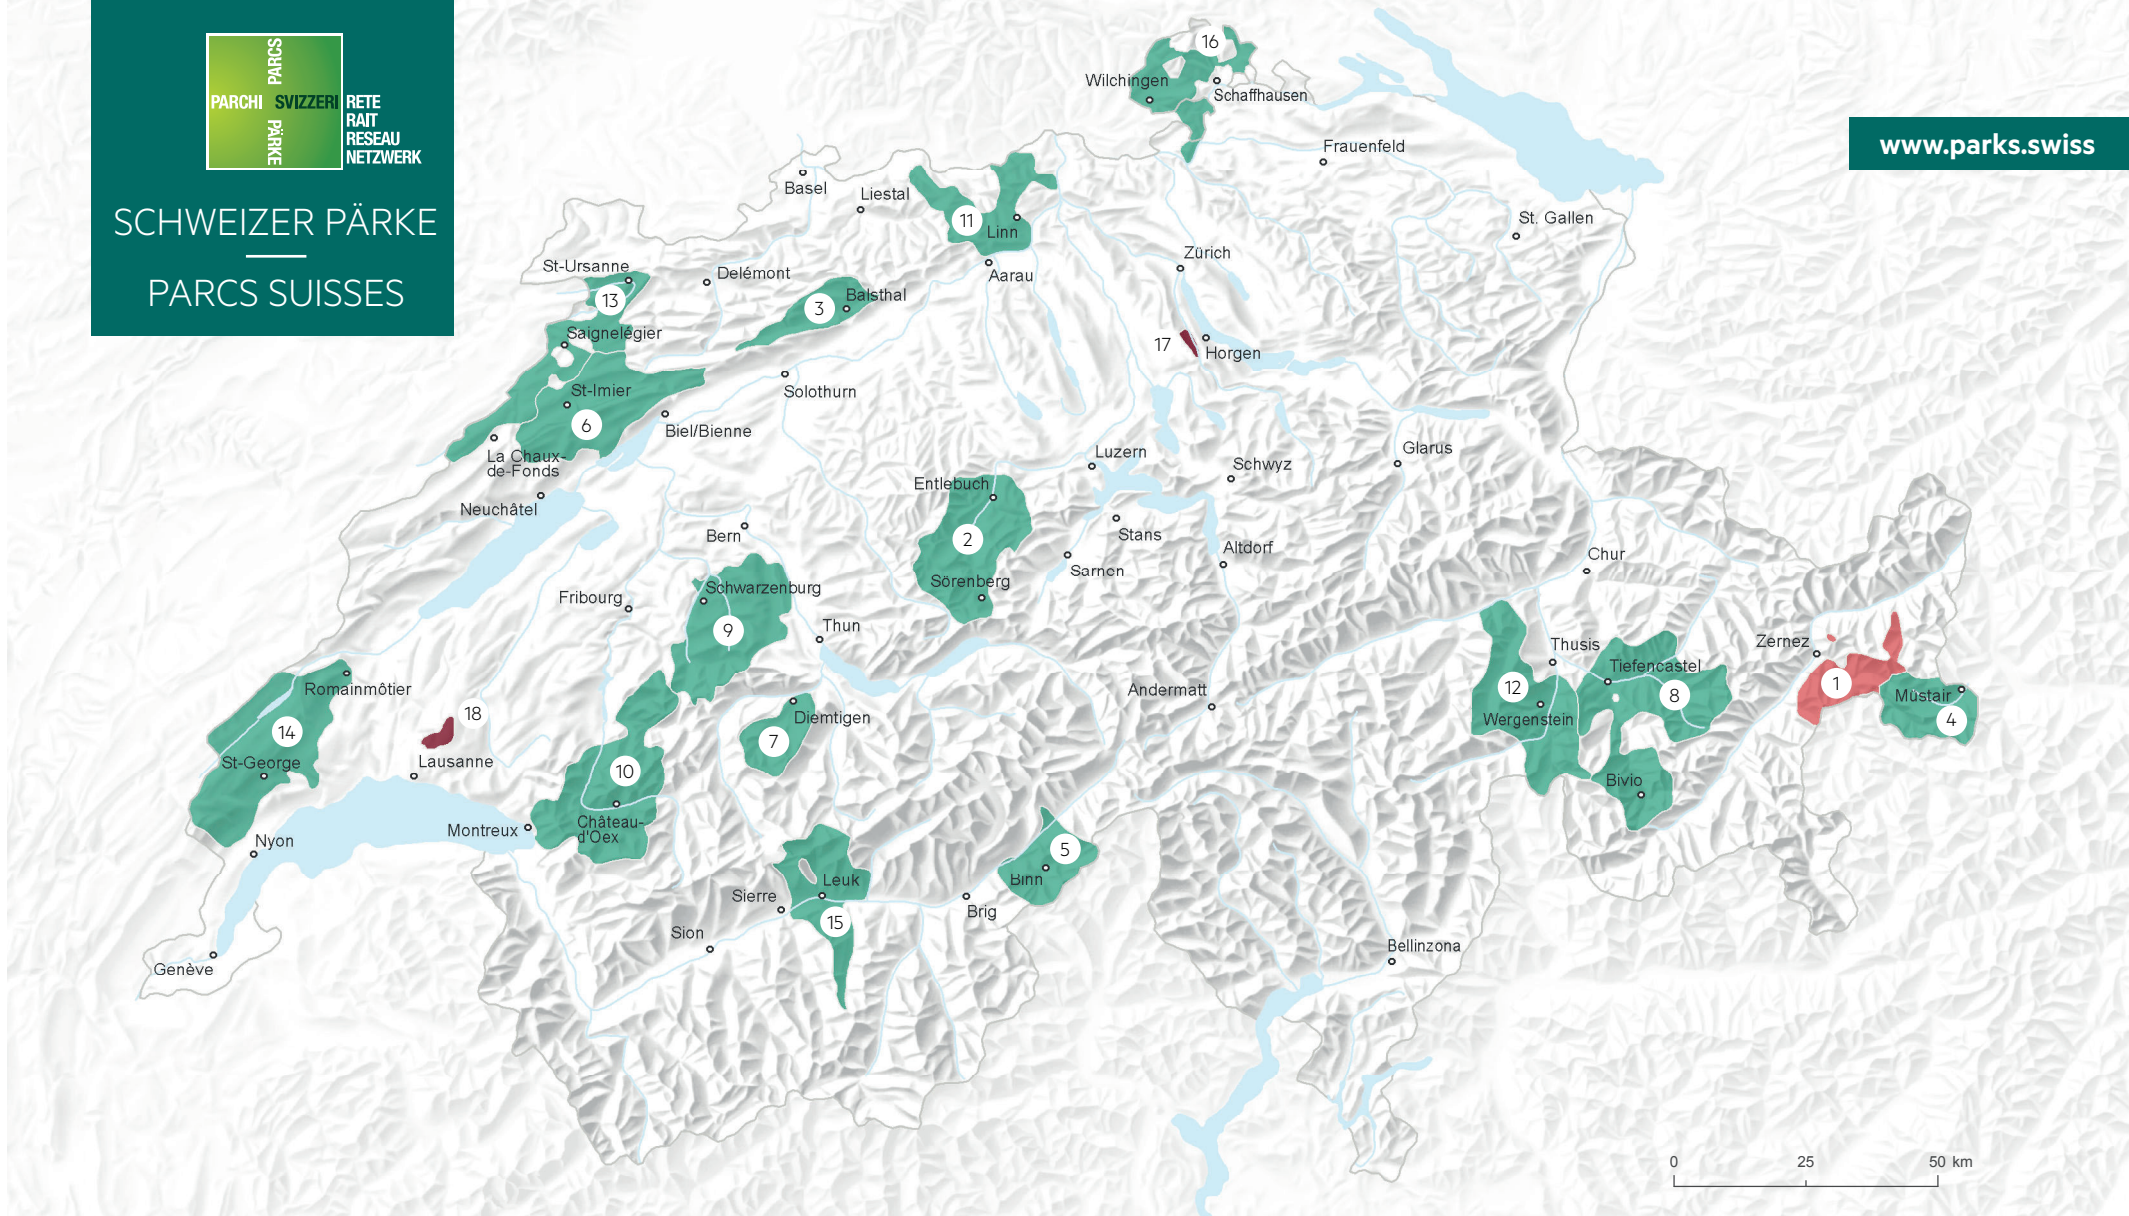

RETE
RAIT
RESEAU
NETZWERK

SCHWEIZER PÄRKE PARCS SUISSES

www.parks.swiss

Parco Nazionale Svizzero

■ 1 | Schweizerischer Nationalpark GR (dal 1914)

Parco nazionale di nuova generazione

■ *attualmente nessun progetto*

Parco naturale regionale

■ 2 | UNESCO Biosphäre Entlebuch LU (dal 2008)

■ 3 | Naturpark Thal SO (dal 2010)

■ 4 | Biosfera Val Müstair GR (dal 2011)

■ 5 | Landschaftspark Binntal VS (dal 2012)

■ 6 | Parc régional Chasseral BE/NE (dal 2012)

■ 7 | Naturpark Diemtigtal BE (dal 2012)

■ 8 | Parc Ela GR (dal 2012)

■ 9 | Naturpark Gantrisch BE/FR (dal 2012)

■ 10 | Parc naturel régional Gruyère Pays-d'Enhaut VD/FR (dal 2012)

■ 11 | Jurapark Aargau AG/SO (dal 2012)

Parco naturale periurbano

■ 17 | Wildnispark Zürich Sihlwald ZH (dal 2010)

■ 18 | Parc naturel périurbain du Jorat VD (candidato)