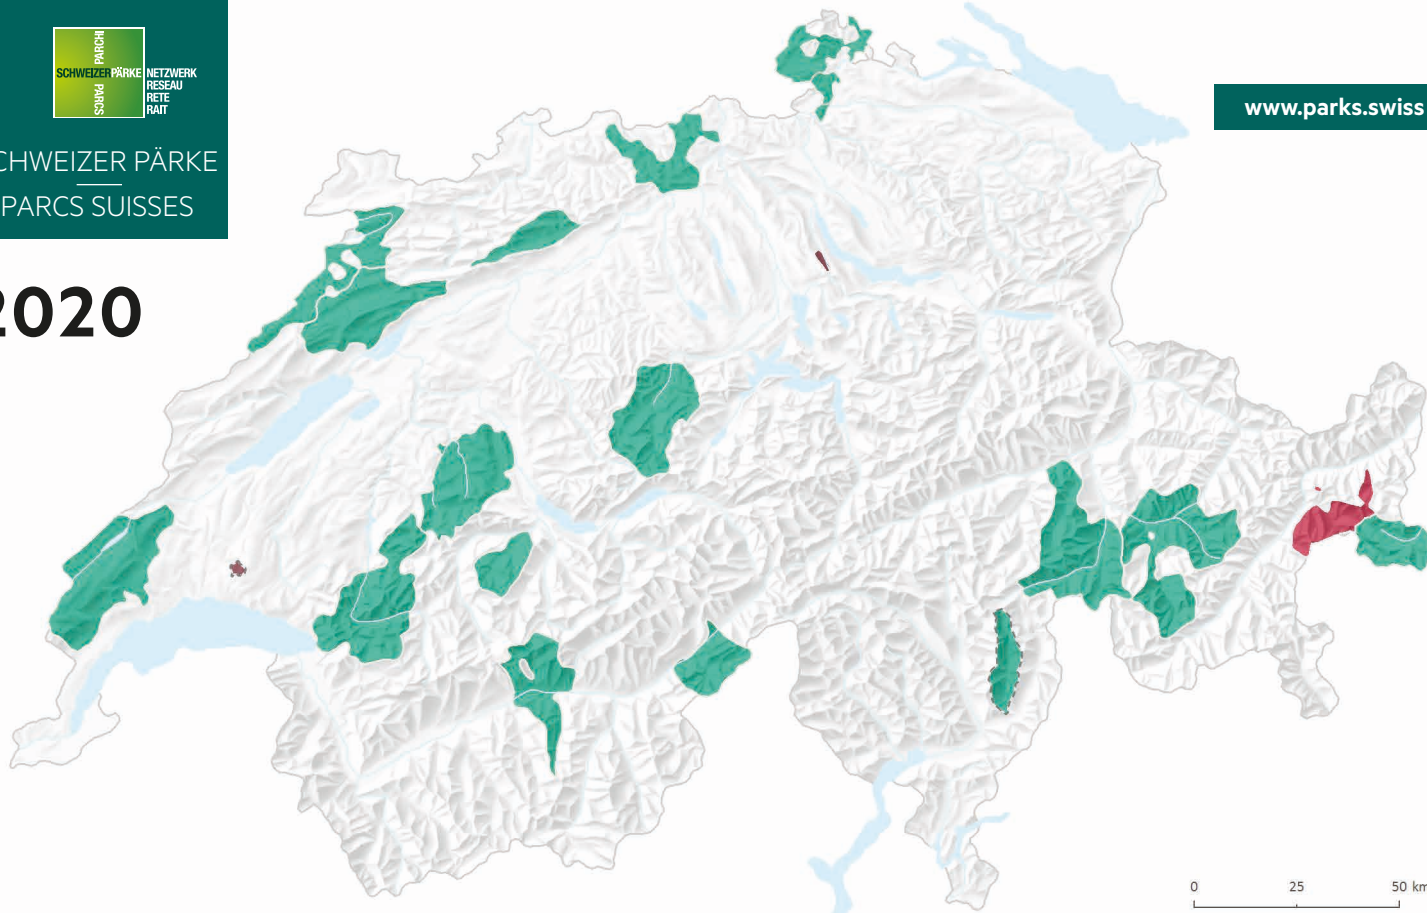

2020

Schweizerischer Nationalpark
Parc National Suisse

Nationalpark der neuen Generation (*aktuell kein Projekt*)
Parc national de nouvelle génération (*aucun projet actuellement*)

Regionaler Naturpark
Parc naturel régional

Naturerlebnispark
Parc naturel périurbain

0 25 50 km

Parkkandidat
Parc candidat