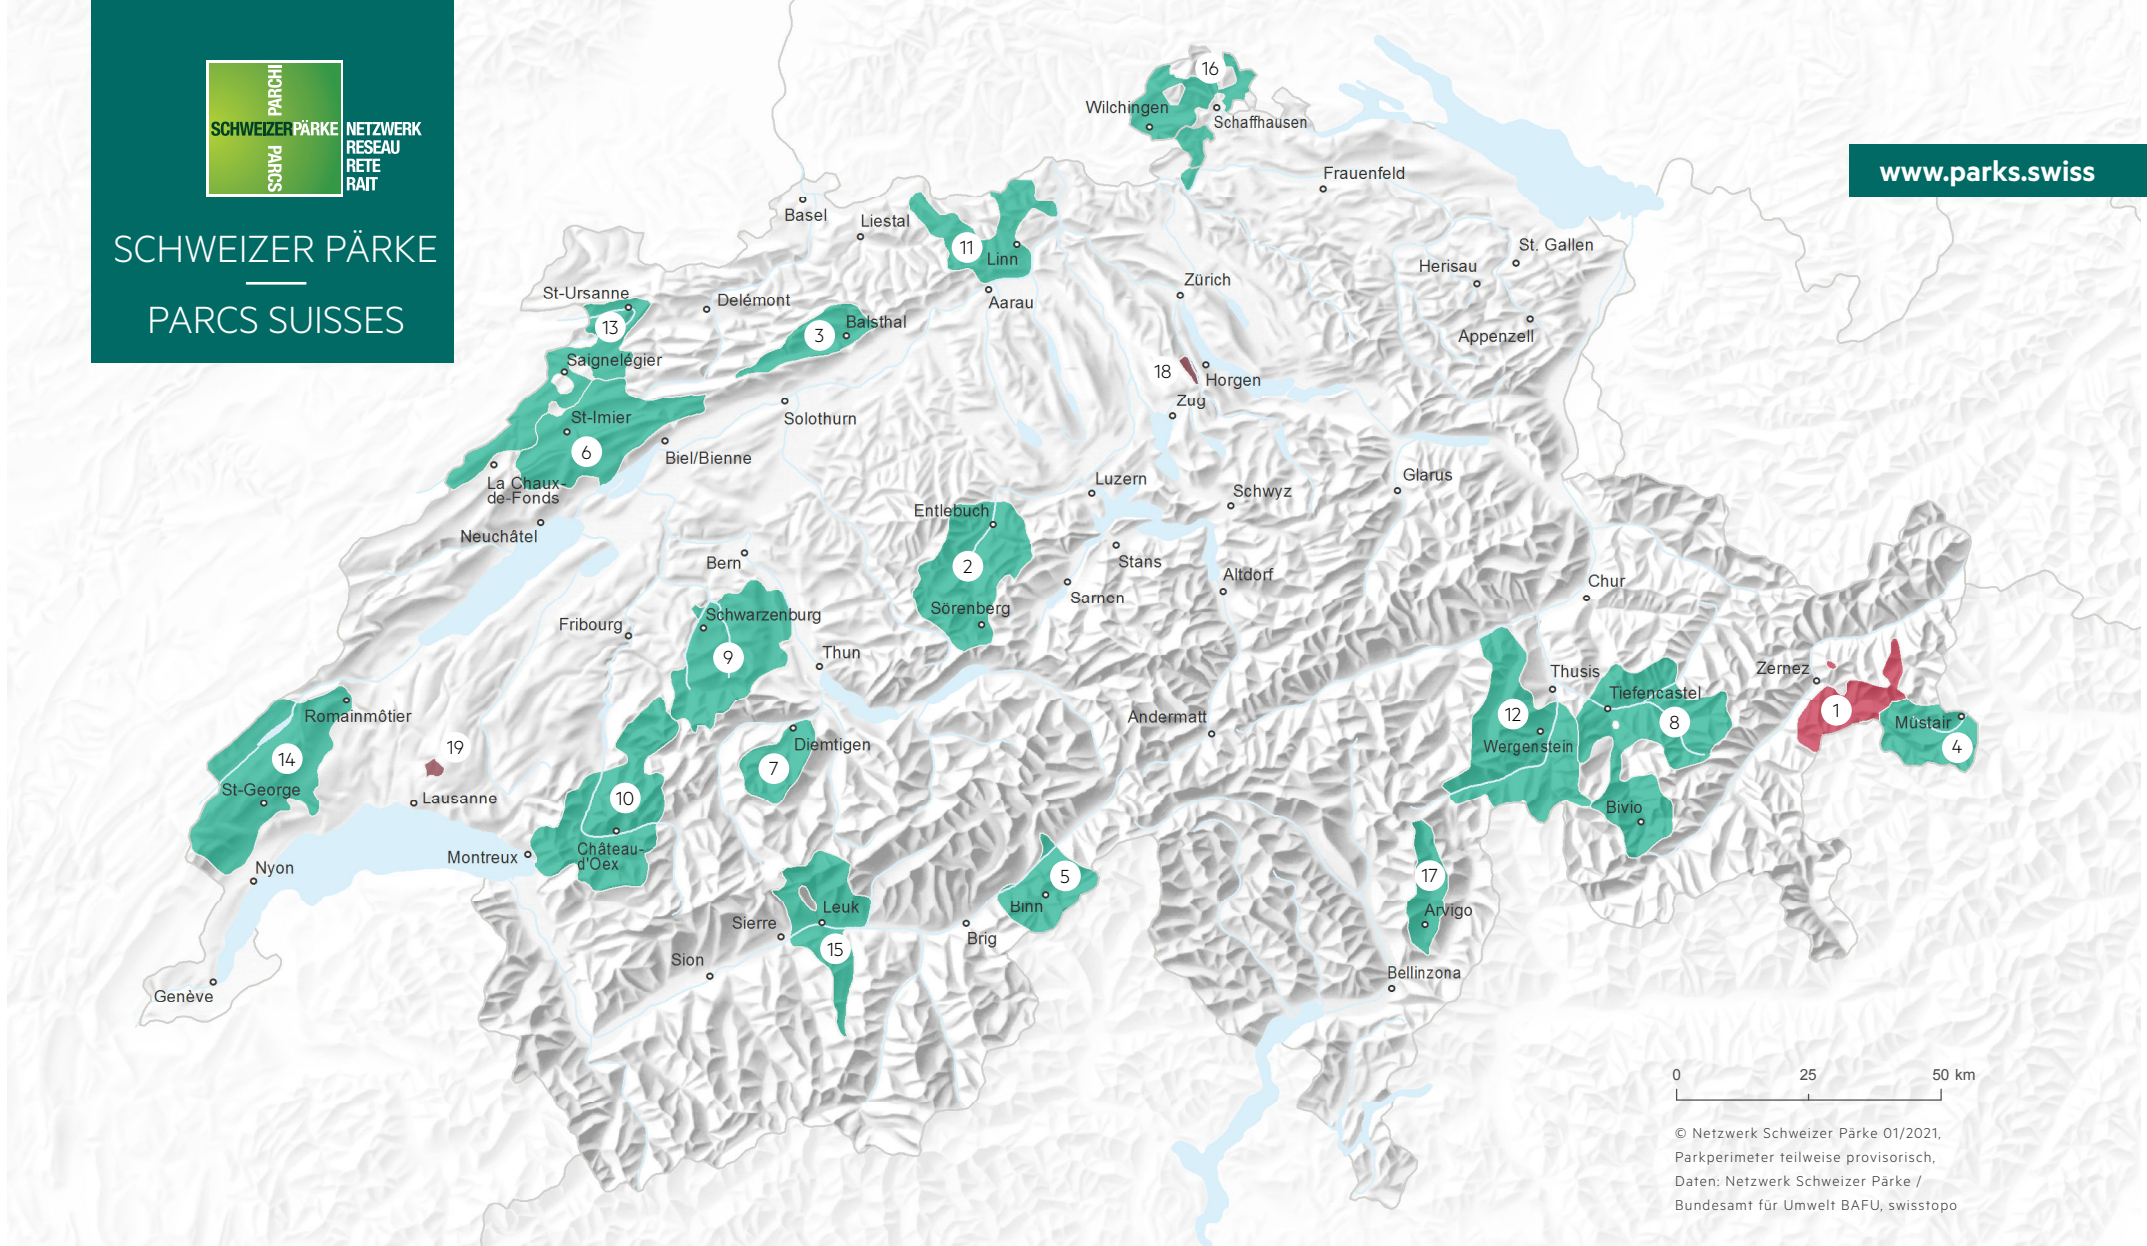

NETZWERK
RESEAU
RETE
RAIT

SCHWEIZER PÄRKE PARCS SUISSES

www.parks.swiss

© Netzwerk Schweizer Pärke 01/2021.
Parkperimeter teilweise provisorisch,
Daten: Netzwerk Schweizer Pärke /
Bundesamt für Umwelt BAFU, swisstopo

Schweizerischer Nationalpark

■ 1 | Schweizerischer Nationalpark GR (seit 1914)

Nationalpark der neuen Generation

■ *aktuell kein Projekt*

Regionaler Naturpark

- 2 | UNESCO Biosphäre Entlebuch LU (seit 2008)
- 3 | Naturpark Thal SO (seit 2010)
- 4 | Biosfera Val Müstair GR (seit 2011)

- 5 | Landschaftspark Binnthal VS (seit 2012)
- 6 | Parc régional Chasseral BE/NE (seit 2012)
- 7 | Naturpark Diemtigtal BE (seit 2012)
- 8 | Parc Ela GR (seit 2012)
- 9 | Naturpark Gantrisch BE/FR (seit 2012)
- 10 | Parc naturel régional Gruyère Pays-d'Enhaut VD/FR (seit 2012)
- 11 | Jurapark Aargau AG/SO (seit 2012)
- 12 | Naturpark Beverin GR (seit 2013)
- 13 | Parc du Doubs JU/NE/BE (seit 2013)

- 14 | Parc Jura vaudois VD (seit 2013)
- 15 | Naturpark Pfyn-Finges VS (seit 2013)
- 16 | Regionaler Naturpark Schaffhausen SH, CH/D (seit 2018)
- 17 | Parco Val Calanca GR (Kandidat)

Naturerlebnispark

- 18 | Wildnispark Zürich Sihlwald ZH (seit 2010)
- 19 | Parc naturel du Jorat VD (Kandidat)