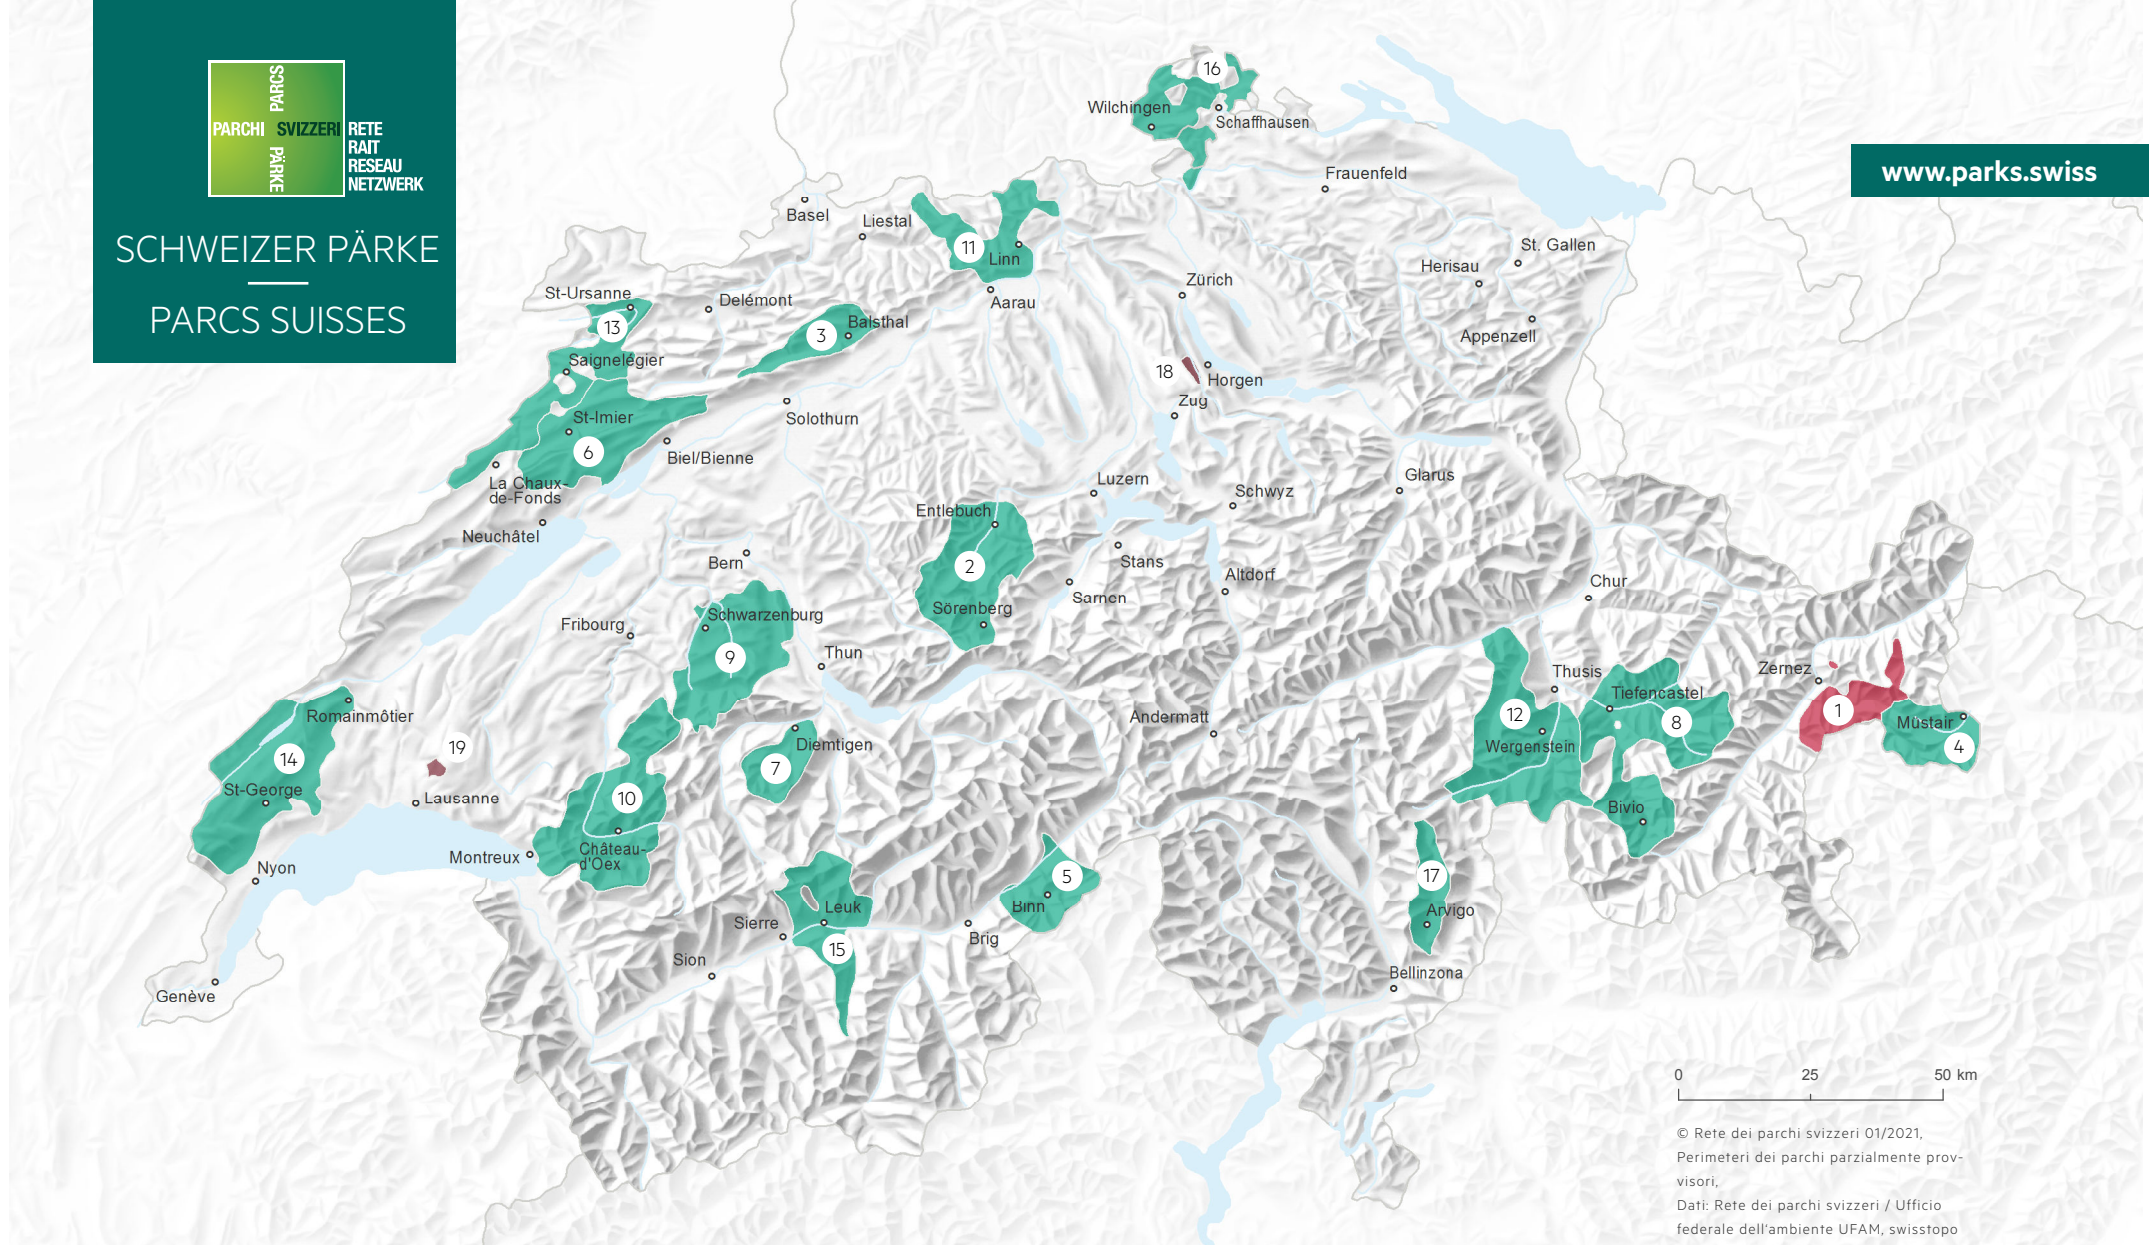

RETE
RAIT
RESEAU
NETZWERK

SCHWEIZER PÄRKE PARCS SUISSES

www.parks.swiss

Parco Nazionale Svizzero

■ 1 | Parco Nazionale Svizzero GR (dal 1914)

Parco nazionale di nuova generazione

■ *attualmente nessun progetto*

Parco naturale regionale

- 2 | UNESCO Biosphäre Entlebuch LU (dal 2008)
- 3 | Naturpark Thal SO (dal 2010)
- 4 | Biosfera Val Müstair GR (dal 2011)

- 5 | Landschaftspark Binntal VS (dal 2012)
- 6 | Parc régional Chasseral BE/NE (dal 2012)
- 7 | Naturpark Diemtigtal BE (dal 2012)
- 8 | Parc Ela GR (dal 2012)
- 9 | Naturpark Gantrisch BE/FR (dal 2012)
- 10 | Parc naturel régional Gruyère Pays-d'Enhaut VD/FR (dal 2012)
- 11 | Jurapark Aargau AG/SO (dal 2012)
- 12 | Naturpark Beverin GR (dal 2013)
- 13 | Parc du Doubs JU/NE/BE (dal 2013)

- 14 | Parc Jura vaudois VD (dal 2013)
- 15 | Naturpark Pfyn-Finges VS (dal 2013)
- 16 | Regionaler Naturpark Schaffhausen SH, CH/D (dal 2018)
- 17 | Parco Val Calanca GR (candidato)

Parco naturale periurbano

- 18 | Wildnispark Zürich Sihlwald ZH (dal 2010)
- 19 | Parc naturel du Jorat VD (candidato)