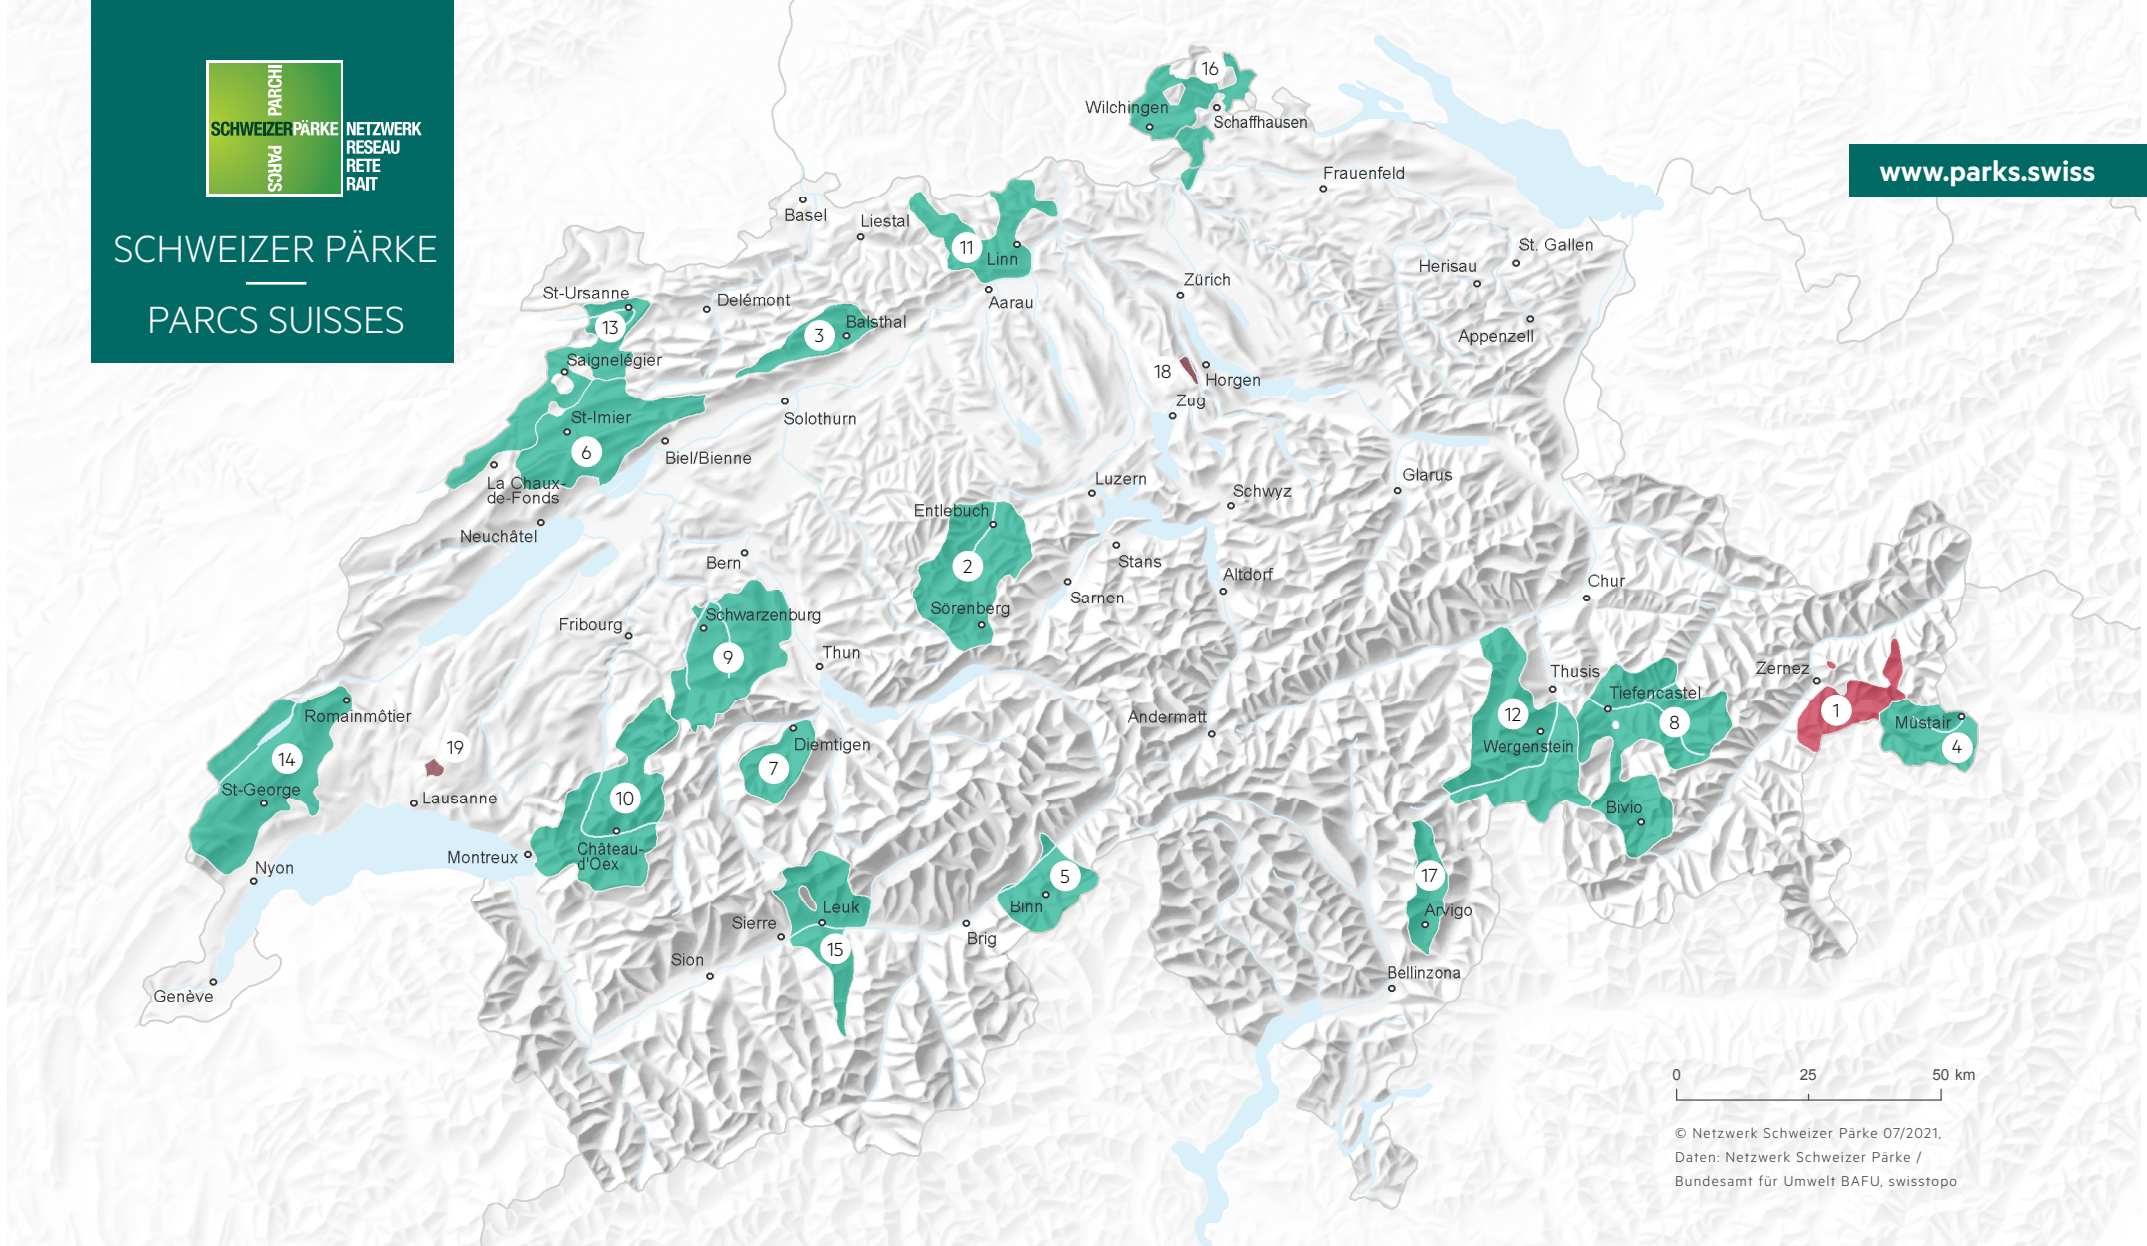

NETZWERK
RESEAU
RETE
RAIT

SCHWEIZER PÄRKE PARCS SUISSES

www.parks.swiss

0 25 50 km

© Netzwerk Schweizer Pärke 07/2021.
Daten: Netzwerk Schweizer Pärke /
Bundesamt für Umwelt BAFU, swissstopo

Schweizerischer Nationalpark

■ 1 | Schweizerischer Nationalpark GR (seit 1914)

Nationalpark der neuen Generation

■ *aktuell kein Projekt*

Regionaler Naturpark

- 2 | UNESCO Biosphäre Entlebuch LU (seit 2008)
- 3 | Naturpark Thal SO (seit 2010)
- 4 | Biosfera Val Müstair GR (seit 2011)

- 5 | Landschaftspark Binnthal VS (seit 2012)
- 6 | Parc régional Chasseral BE/NE (seit 2012)
- 7 | Naturpark Diemtigtal BE (seit 2012)
- 8 | Parc Ela GR (seit 2012)
- 9 | Naturpark Gantrisch BE/FR (seit 2012)
- 10 | Parc naturel régional Gruyère Pays-d'Enhaut VD/FR (seit 2012)
- 11 | Jurapark Aargau AG/SO (seit 2012)
- 12 | Naturpark Beverin GR (seit 2013)
- 13 | Parc du Doubs JU/NE/BE (seit 2013)

- 18 | Wildnispark Zürich Sihlwald ZH (seit 2010)
- 19 | Parc naturel du Jorat VD (seit 2021)