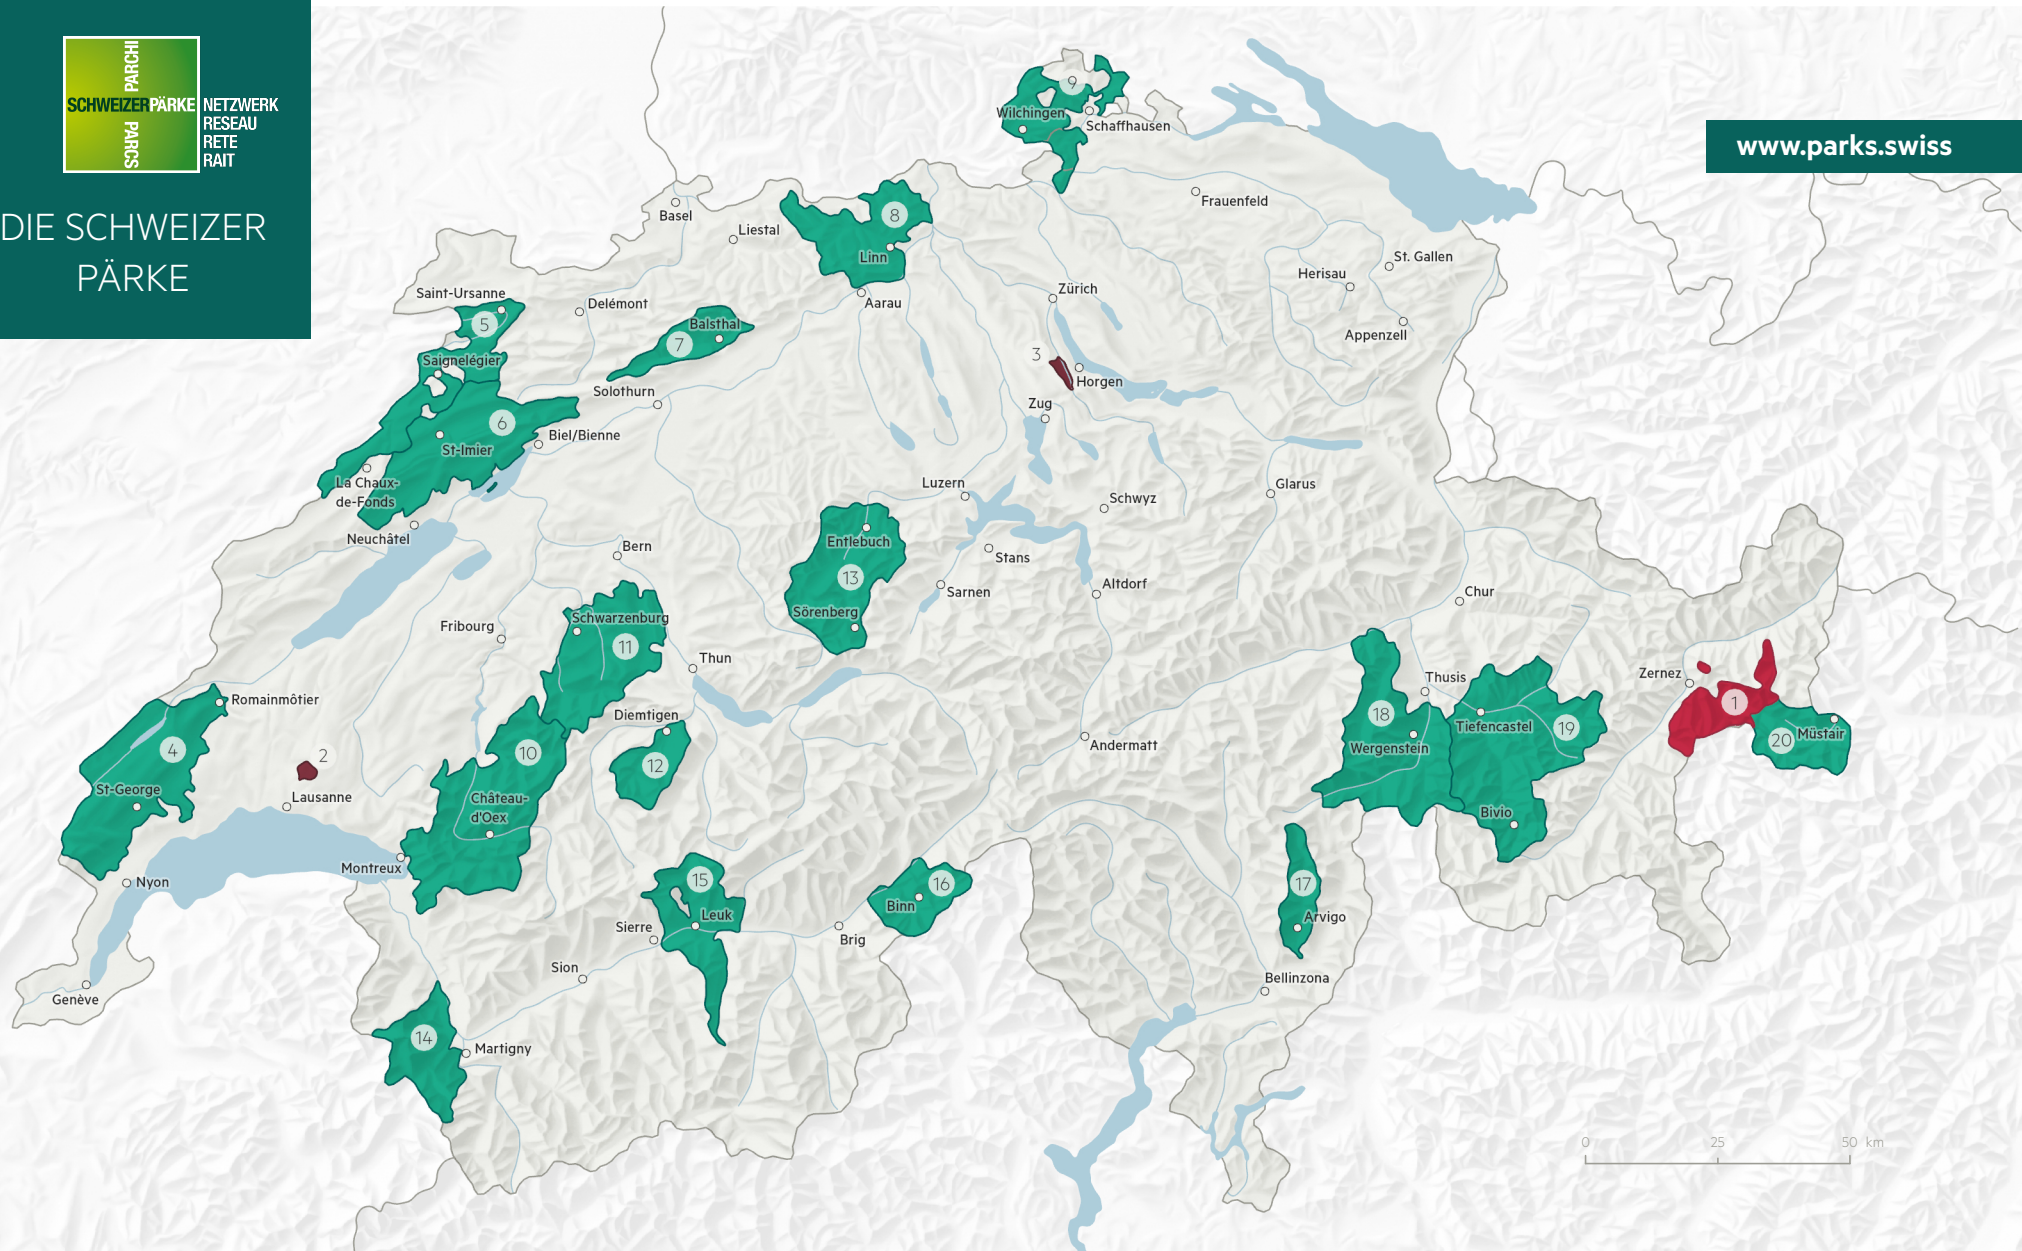

NETZWERK
RESEAU
REITE
RAIT

DIE SCHWEIZER PÄRKE

www.parks.swiss

Schweizerischer Nationalpark

- 1 | Schweizerischer Nationalpark GR (seit 1914)

Naturerlebnispark

- 2 | Parc naturel du Jorat VD (seit 2021)
- 3 | Wildnispark Zürich Sihlwald ZH (seit 2010)

Regionaler Naturpark

- 4 | Parc Jura vaudois VD (seit 2013)
- 5 | Parc du Doubs JU/NE/BE (seit 2013)

- 6 | Parc régional Chasseral BE/NE (seit 2012)
- 7 | Naturpark Thal SO (seit 2010)
- 8 | Jurapark Aargau AG/SO (seit 2012)
- 9 | Regionaler Naturpark Schaffhausen SH, CH/D (seit 2018)
- 10 | Parc naturel régional Gruyère Pays-d'Enhaut VD/FR (seit 2012)
- 11 | Naturpark Gantrisch BE/FR (seit 2012)
- 12 | Naturpark Diemtigtal BE (seit 2012)
- 13 | UNESCO Biosphäre Entlebuch LU (seit 2008)

- 14 | Parc naturel régional de la Vallée du Trient VS (Kandidat)
- 15 | Naturpark Pfyn-Finges VS (seit 2013)
- 16 | Landschaftspark Binntal VS (seit 2012)
- 17 | Parco Val Calanca GR (Kandidat)
- 18 | Naturpark Beverin GR (seit 2013)
- 19 | Parc Ela GR (seit 2012)
- 20 | Biosfera Val Müstair GR (seit 2011)