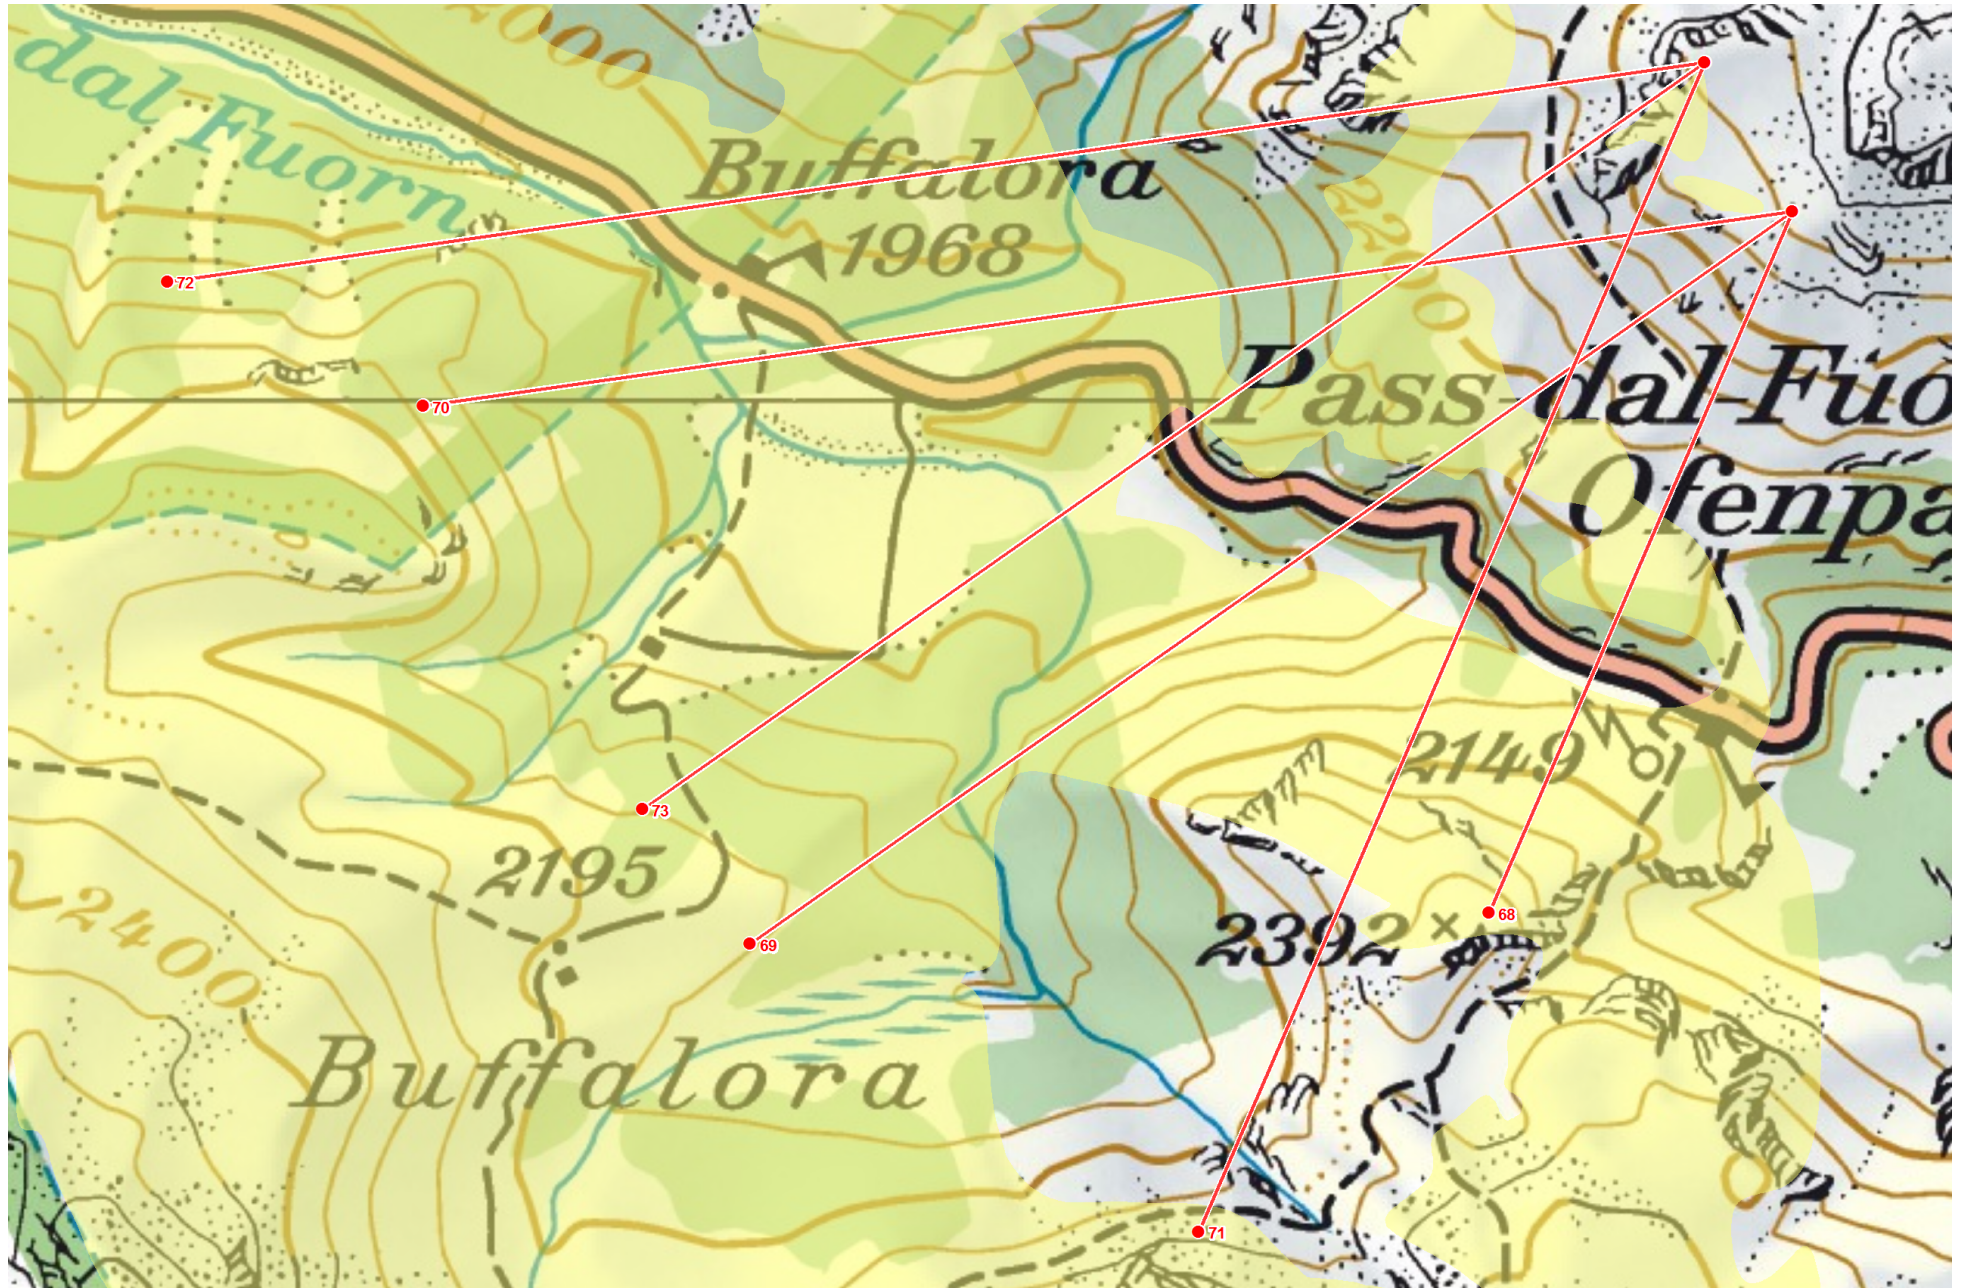

Terrestrische Aufnahmen Operat Münstertal, Station Munt della Bescha West

Originalquellen geprüft, mögliche Ungenauigkeiten aufgrund historischer Datenlage.

Aufnahmegebiet

Name	Münstertal
Stationsnummern	3971 bis 4048
Aufnahmejahre	1934

Station

Name	Munt della Bescha West	
Nummer	3978	
Instrument	Wild10	
Richtung °	239.405	
Distanz m	357	
Position	L	R
Ost m	818635	818454
Nord m	170385	170692
Höhe m	2520	2519

68 | 362302

69 | 362303

70 | 362305

71 | 362652

72 | 362653

73 | 362655

Aufnahmen

Bildnummer	Inventarnummer	Datum	Format	Brennweite	Position	Verkipfung gon	Verschwenkung gon	Stereopartner	Richtungsvektor	Dateiname	Scanvorlage	Dateigrösse
68	362302	14.07.1934	10 x 15	161.0	L	-6	-40	362652	-0.3972, -0.9177, -0.0941	000-362-302	Glas	31
69	362303	14.07.1934	10 x 15	161.0	L	-9	-5	362655	-0.8182, -0.5749, -0.1409	000-362-303	Glas	31
70	362305	14.07.1934	10 x 15	161.0	L	-9	25	362653	-0.99, -0.1408, -0.1409	000-362-305	Glas	31
71	362652	14.07.1934	10 x 15	161.0	R	-6	-40	362302	-0.3972, -0.9177, -0.0941	000-362-652	Glas	31
72	362653	14.07.1934	10 x 15	161.0	R	-9	25	362305	-0.99, -0.1408, -0.1409	000-362-653	Glas	31
73	362655	14.07.1934	10 x 15	161.0	R	-9	-5	362303	-0.8182, -0.5749, -0.1409	000-362-655	Glas	31