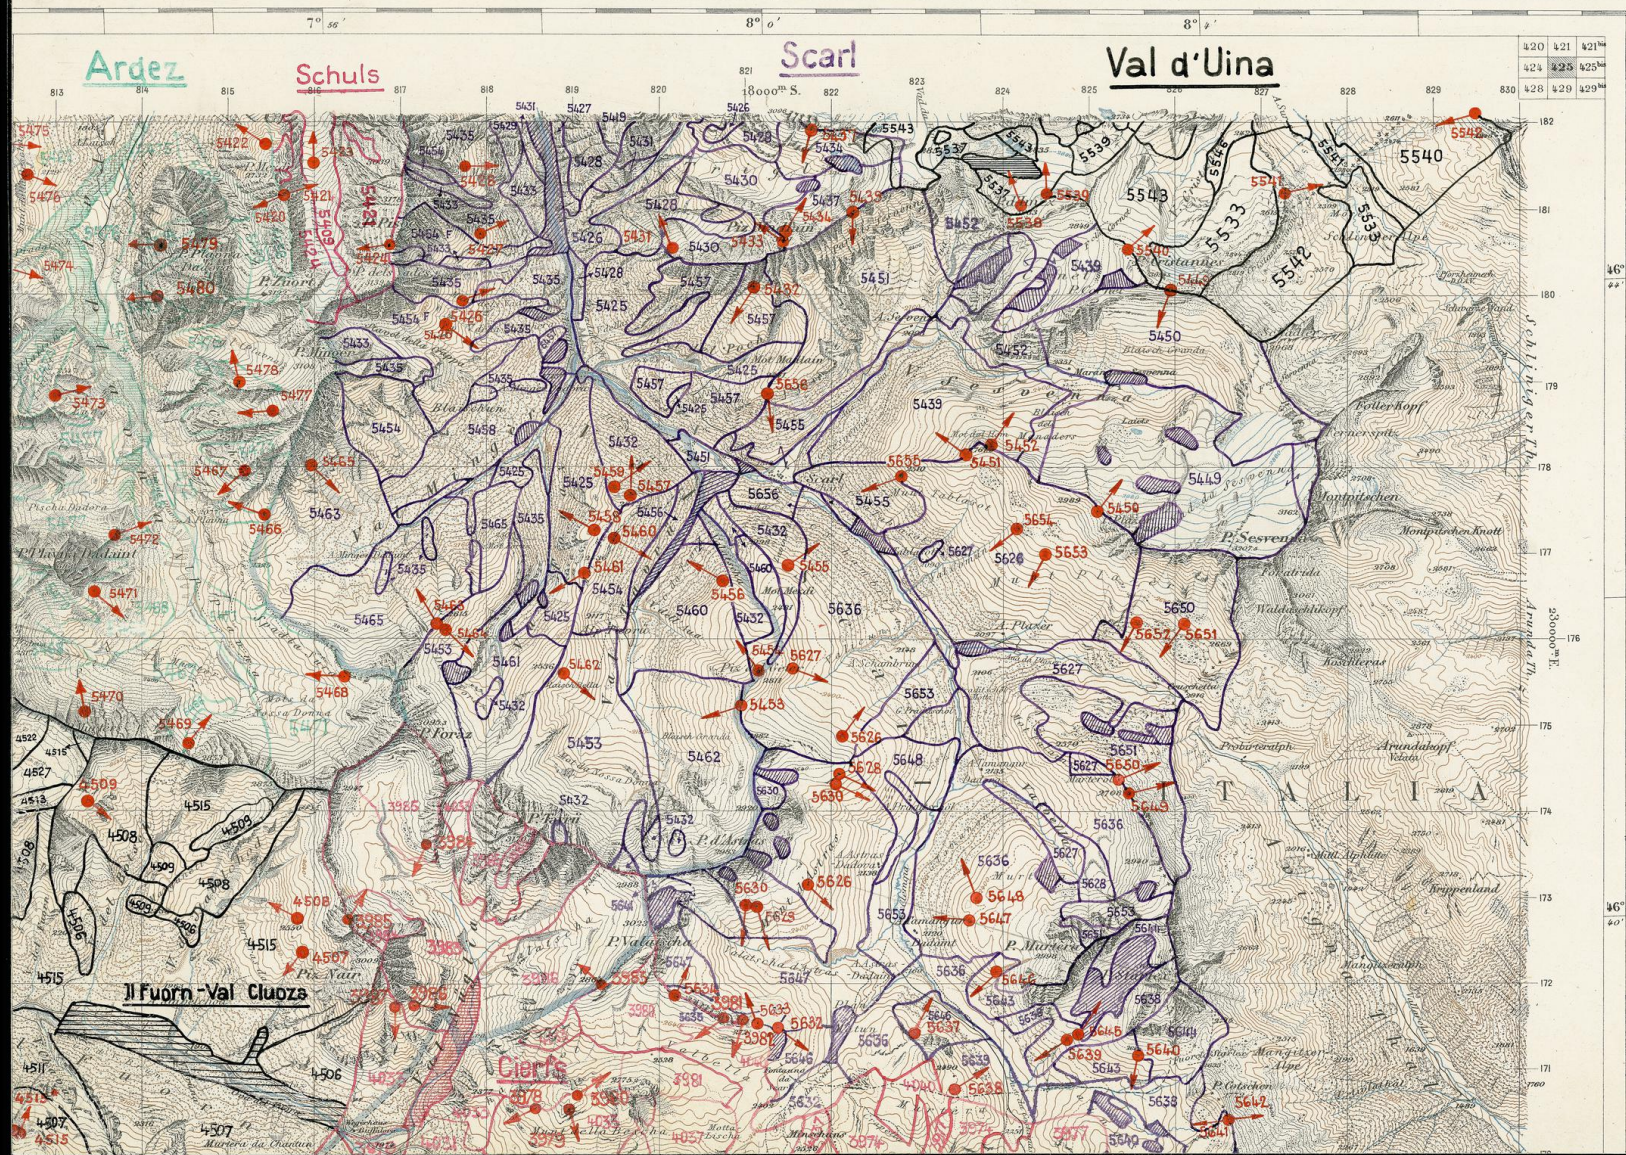

Terrestrische Aufnahmen Operat Münstertal, Station Munt della Bescha West

Originalquellen geprüft, mögliche Ungenauigkeiten aufgrund historischer Datenlage.

Aufnahmegebiet

Name	Münstertal
Stationsnummern	3971 bis 4048
Aufnahmejahre	1934

Station

Name	Munt della Bescha West	
Nummer	3978	
Instrument	Wild10	
Richtung °	239.405	
Distanz m	357	
Position	L	R
Ost m	818635	818454
Nord m	170385	170692
Höhe m	2520	2519

68 | 362302

69 | 362303

70 | 362305

71 | 362652

72 | 362653

73 | 362655

Aufnahmen

Bildnummer	Inventarnummer	Datum	Format	Brennweite	Position	Verkipfung gon	Verschwenkung gon	Stereopartner	Richtungsvektor	Dateiname	Scanvorlage	Dateigrösse
68	362302	14.07.1934	10 x 15	161.0	L	-6	-40	362652	-0.3972, -0.9177, -0.0941	000-362-302	Glas	31
69	362303	14.07.1934	10 x 15	161.0	L	-9	-5	362655	-0.8182, -0.5749, -0.1409	000-362-303	Glas	31
70	362305	14.07.1934	10 x 15	161.0	L	-9	25	362653	-0.99, -0.1408, -0.1409	000-362-305	Glas	31
71	362652	14.07.1934	10 x 15	161.0	R	-6	-40	362302	-0.3972, -0.9177, -0.0941	000-362-652	Glas	31
72	362653	14.07.1934	10 x 15	161.0	R	-9	25	362305	-0.99, -0.1408, -0.1409	000-362-653	Glas	31
73	362655	14.07.1934	10 x 15	161.0	R	-9	-5	362303	-0.8182, -0.5749, -0.1409	000-362-655	Glas	31

420	421	421 ^m
424	425	425 ^m
426	429	429 ^m