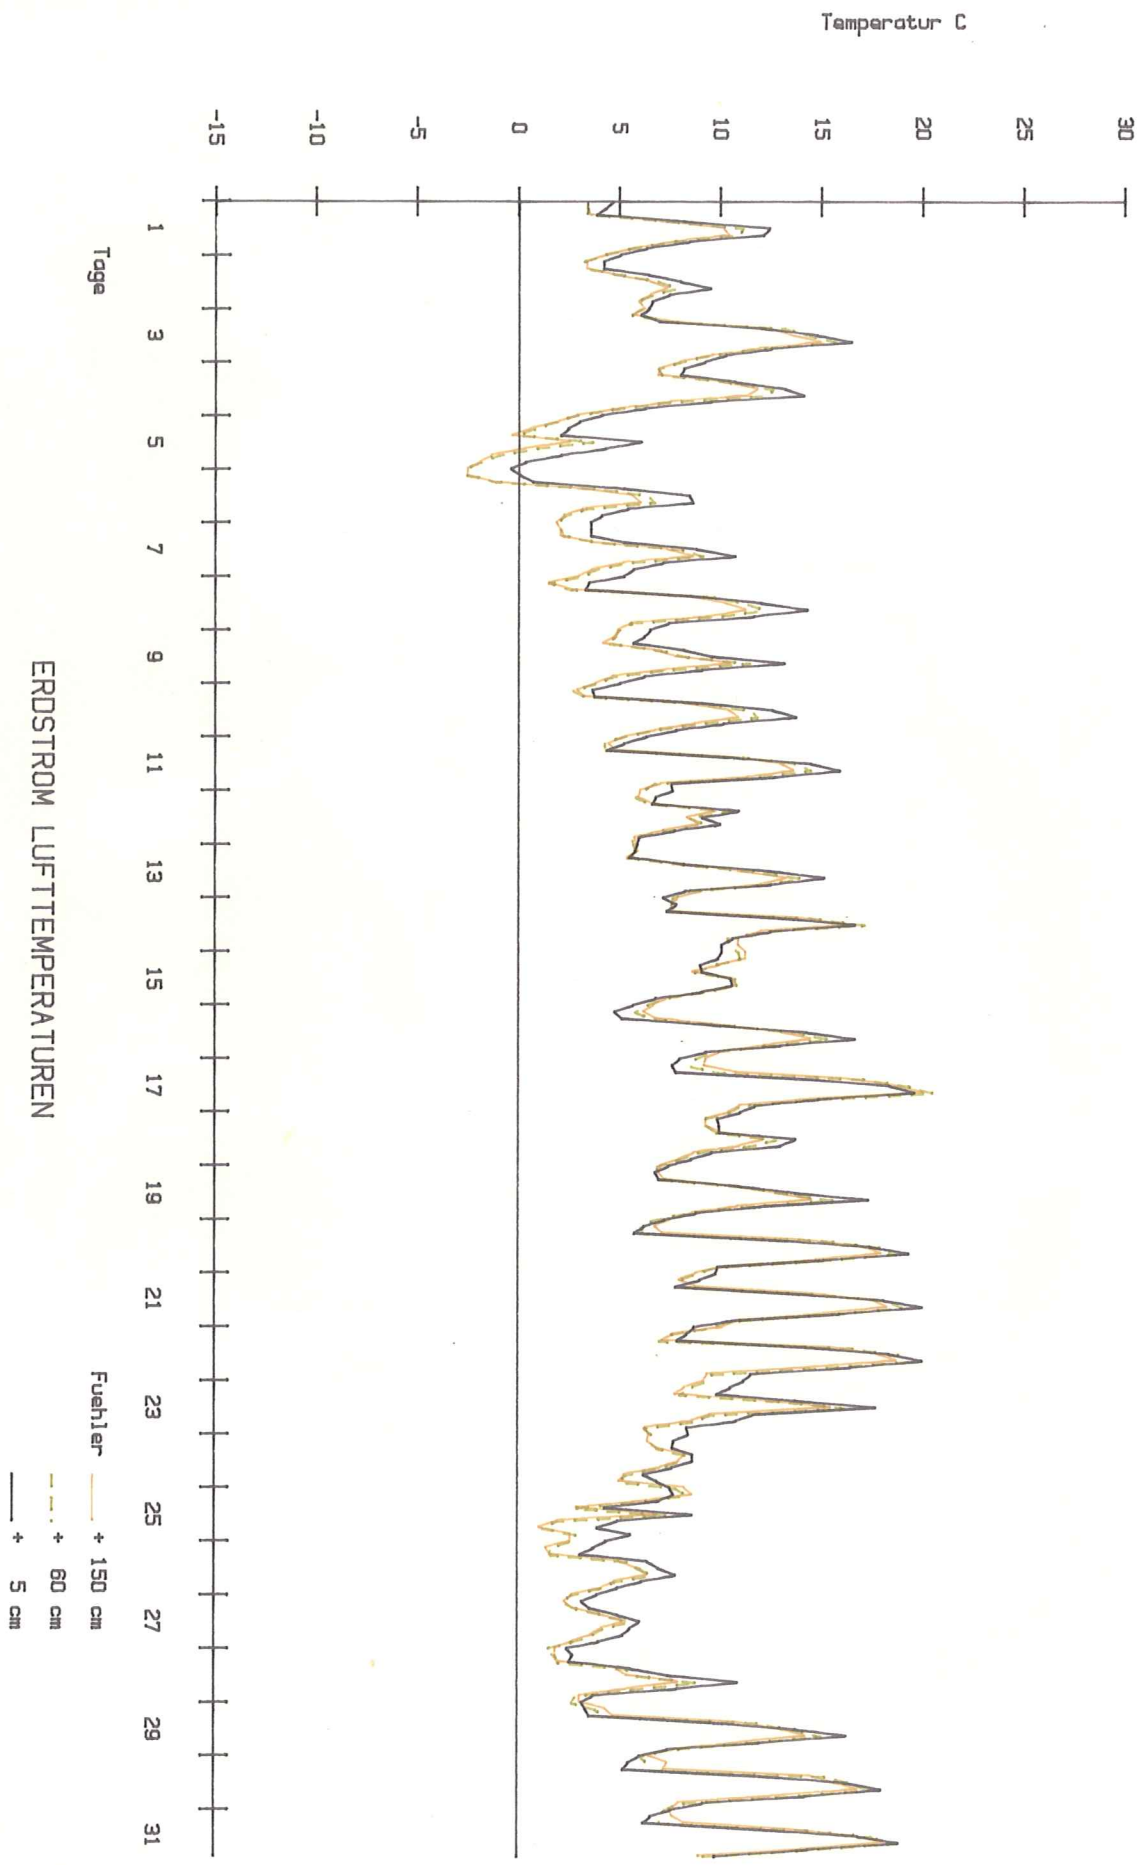

ERDSTROM BODENTEMPERATUREN

AUGUST 1987

AUGUST 1987

ERDSTROM LUFTTEMPERATUREN

Fuehler + 150 cm

+ 60 cm

+ 5 cm