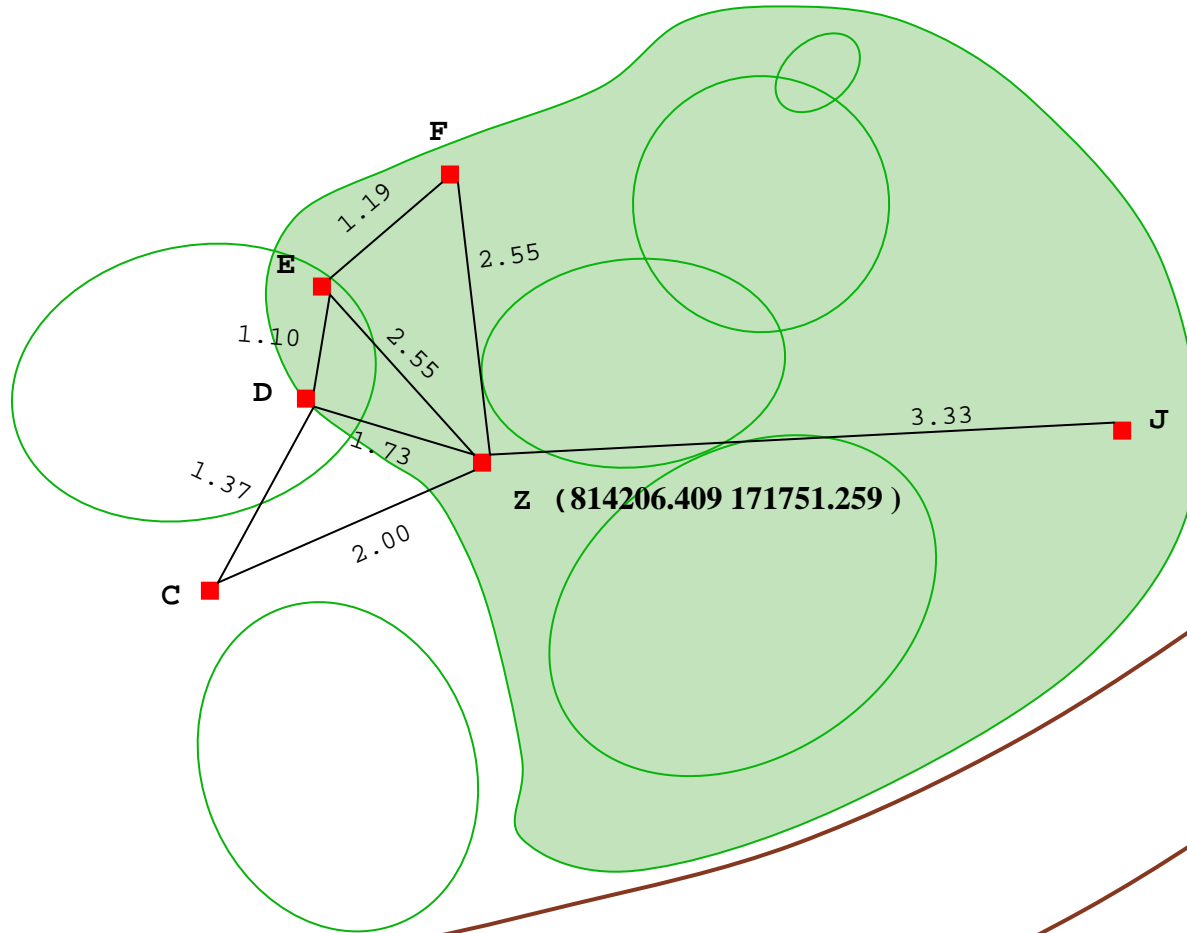

Bp I

Margunet

P8