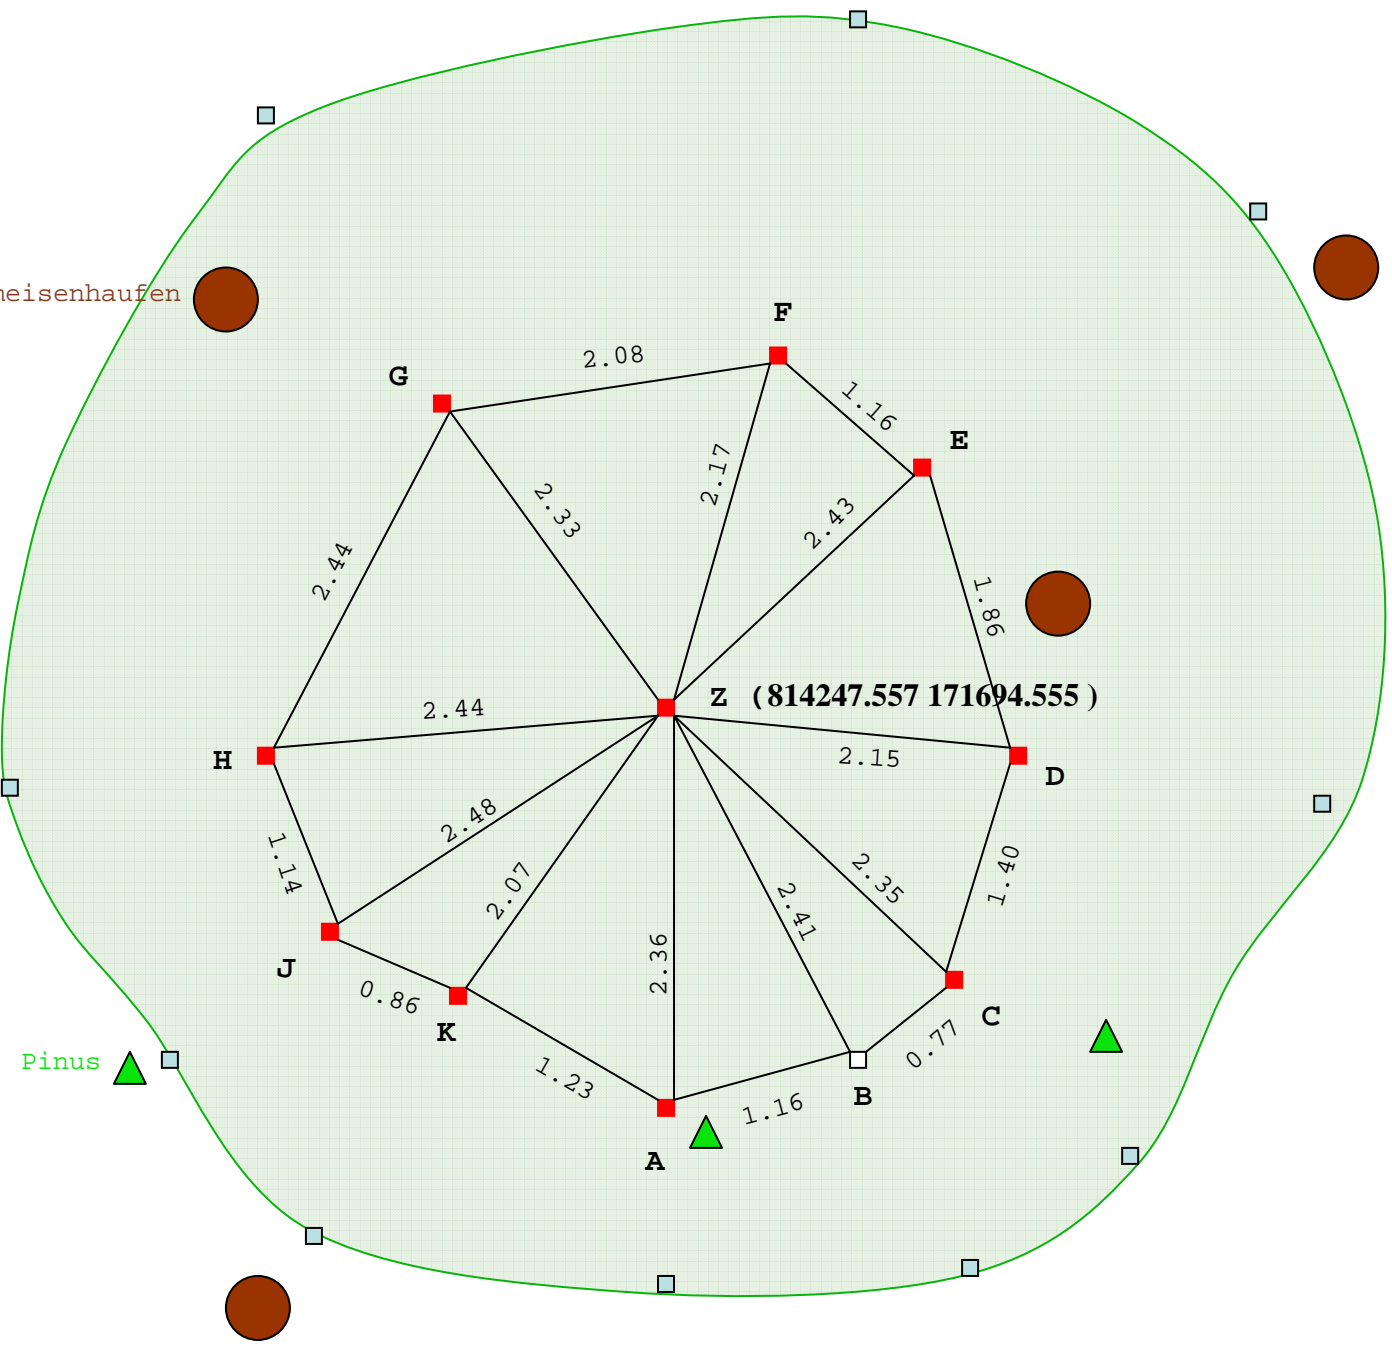

Alp Stabelchod

*Brachypodium pinnatum*

**Koordinaten**

- 814206.409 171751.259 BpI
- 814247.557 171694.555 BpII
- 814406.486 171707.307 BpIII
- 814389.547 171804.801 BpIV
- 814478.788 171911.502 BpV
- 814304.831 171571.085 BpVI
- 814296.857 171550.304 BpVII
- 814379.553 171530.311 BpVIII

Bp I

Margunet

P8

Bp II

Ameisenhaufen

Pinus