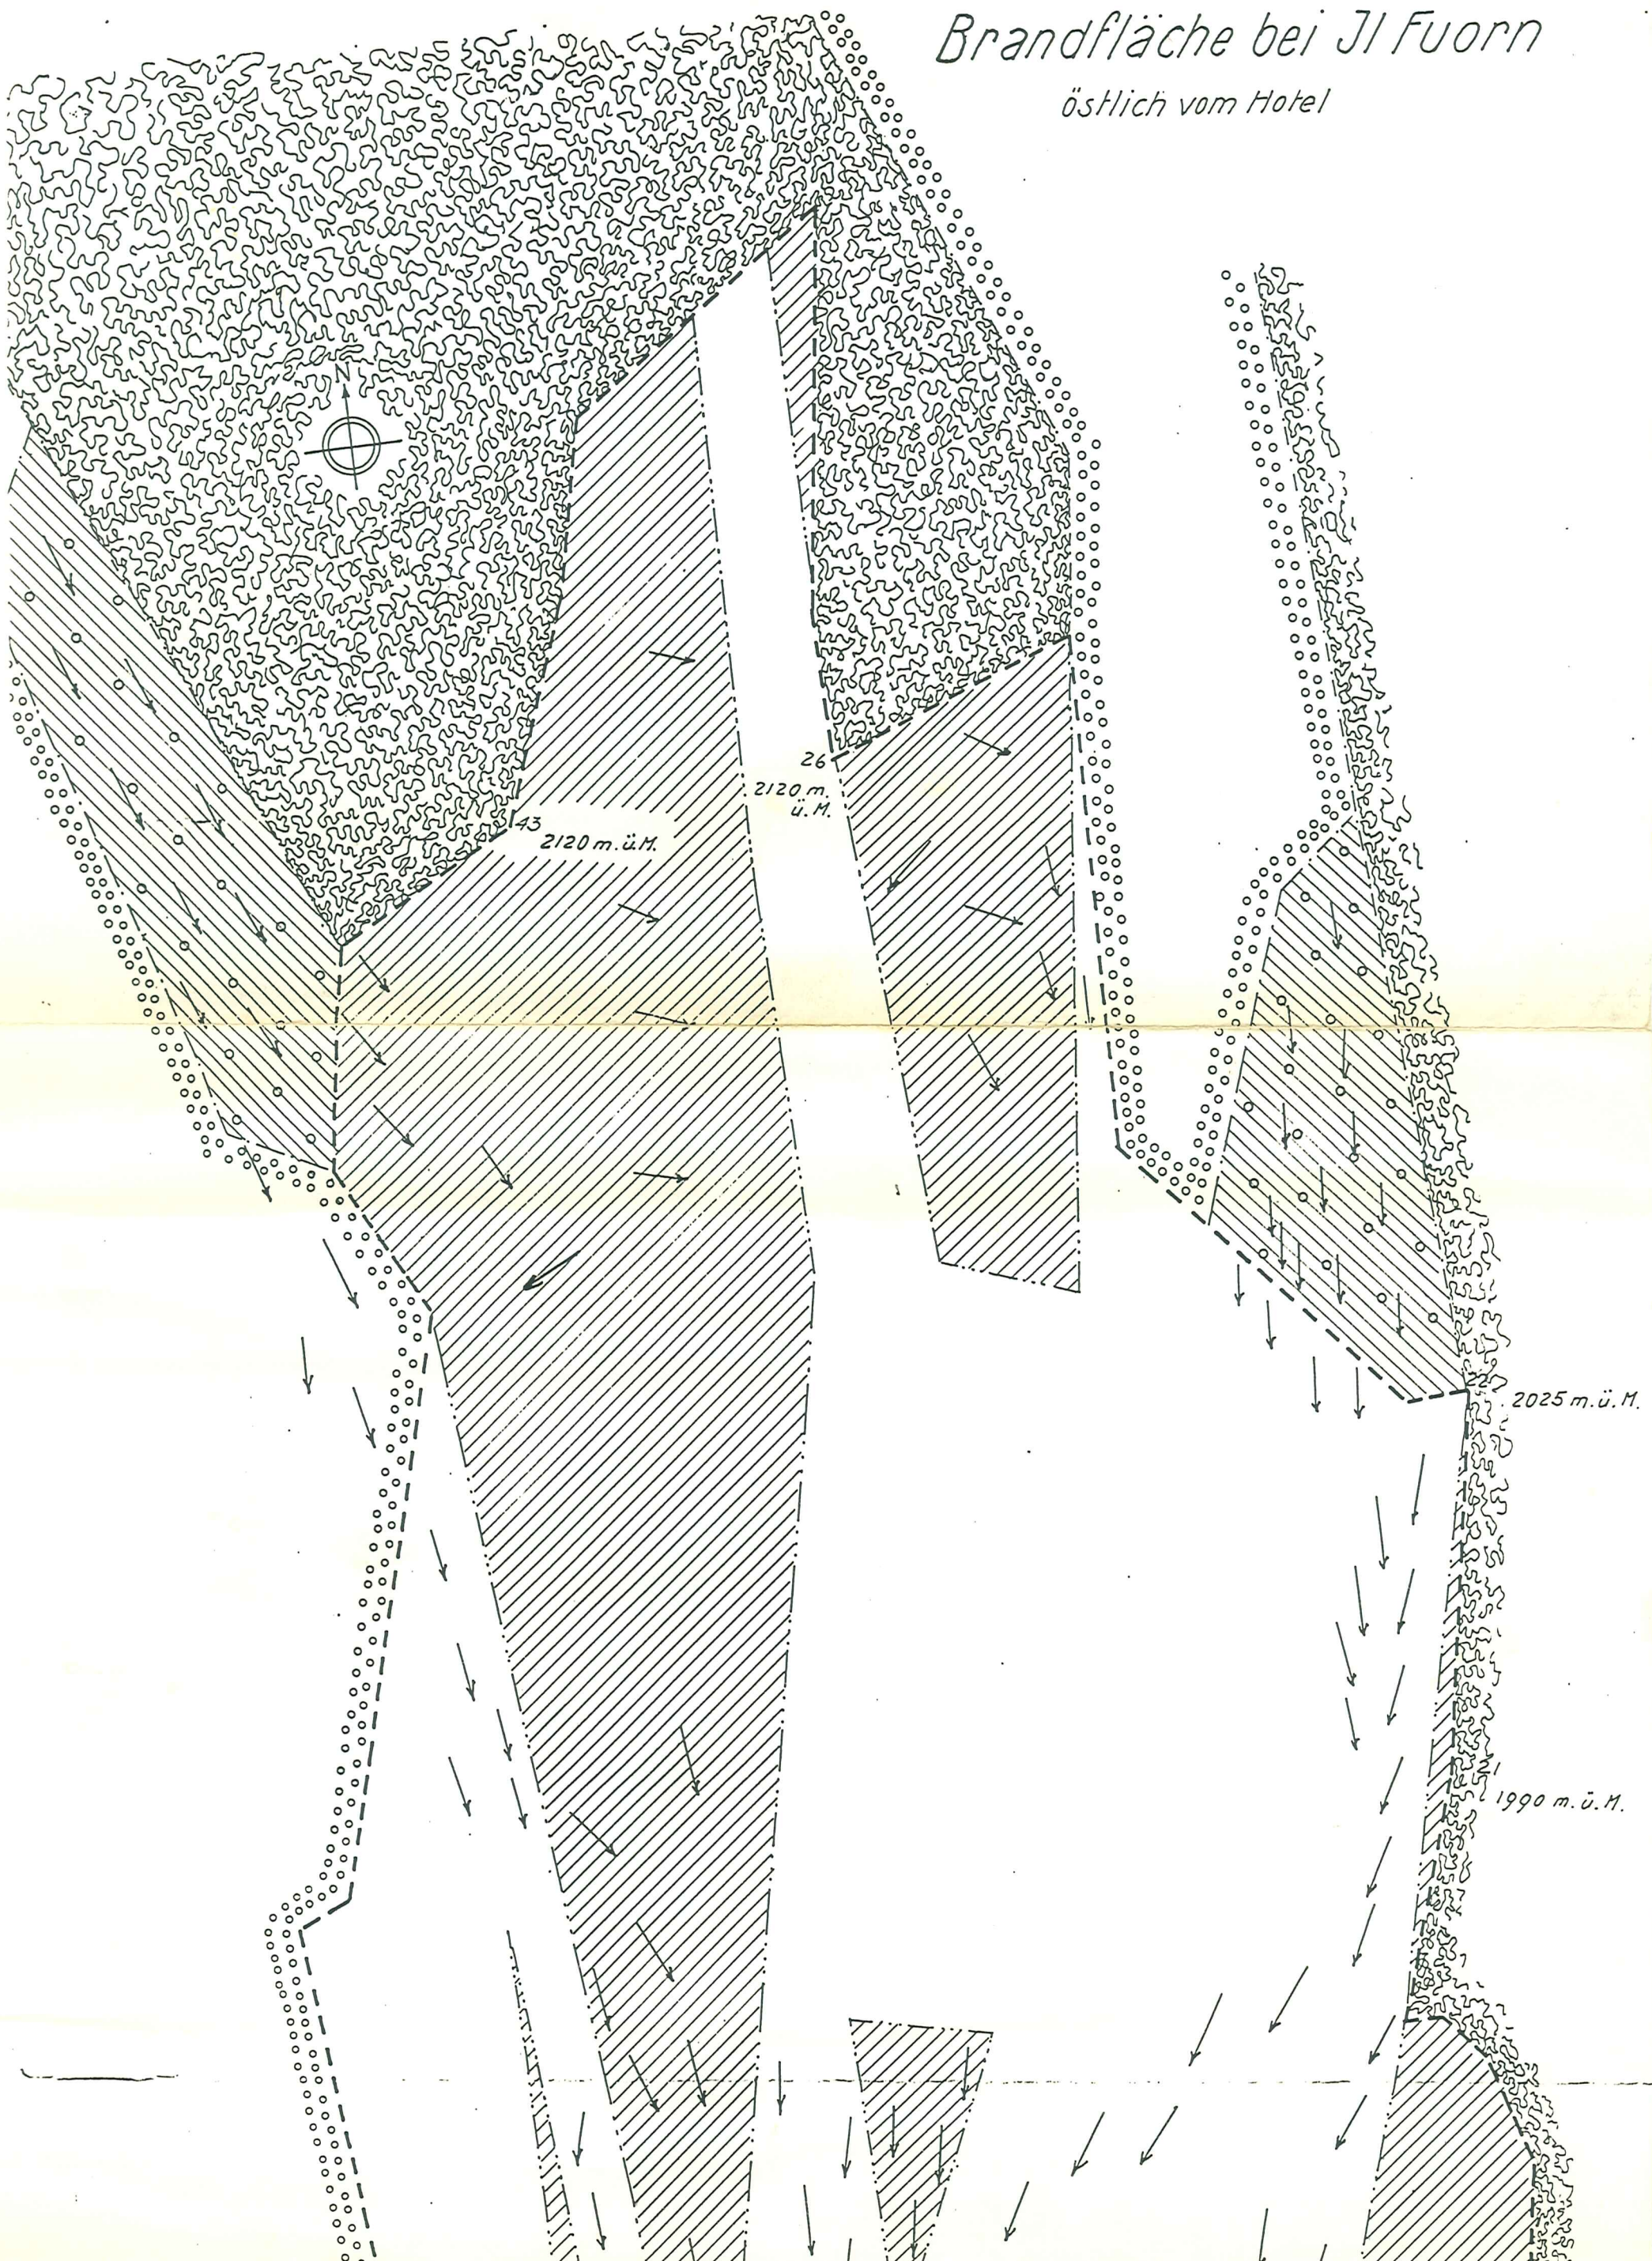

Brandfläche bei Ji Fuorn
östlich vom Hotel

Legende:

-  Hochwald, stehend, grün
-  Hochwald, stehend, tot
-  Legföhren, grün
-  Hochwald, umgelegt von Lawinen
-  Fallholz (Richtung)
-  Grenze der Brandfläche
-  Mittellinie der Probefläche
-  Hauptpolygon
-  Trepp'sche Probefläche

Masstab 1 : 1000

Legende:

- Hochwald, stehend, grün
- Hochwald, stehend, tot
- Legföhren, grün
- Hochwald, umgelegt von Lawinen
- Fallholz (Richtung)
- Grenze der Brandfläche
- Mittellinie der Probestfläche
- Hauptpolygon
- Trepp'sche Probestfläche

Masstab 1 : 1000

BRANDTLÄCCE IL FUORN

1:1'000

Äquidistanz 5m

Legende:

- grün } bewaldet / I Vegetat.
- rot + Baustock / Liegende
- " o Stielendes, abgestorben
- grün □ Jungwuchs < 20cm
- grün * Baum
- " □ Bach
- " ☁ Baumgruppe
- Schwarz - - - Rinne / Mulde
- " - - - Fußweg / Fahrten
- " ↗ Kette

blau □ Tunnel