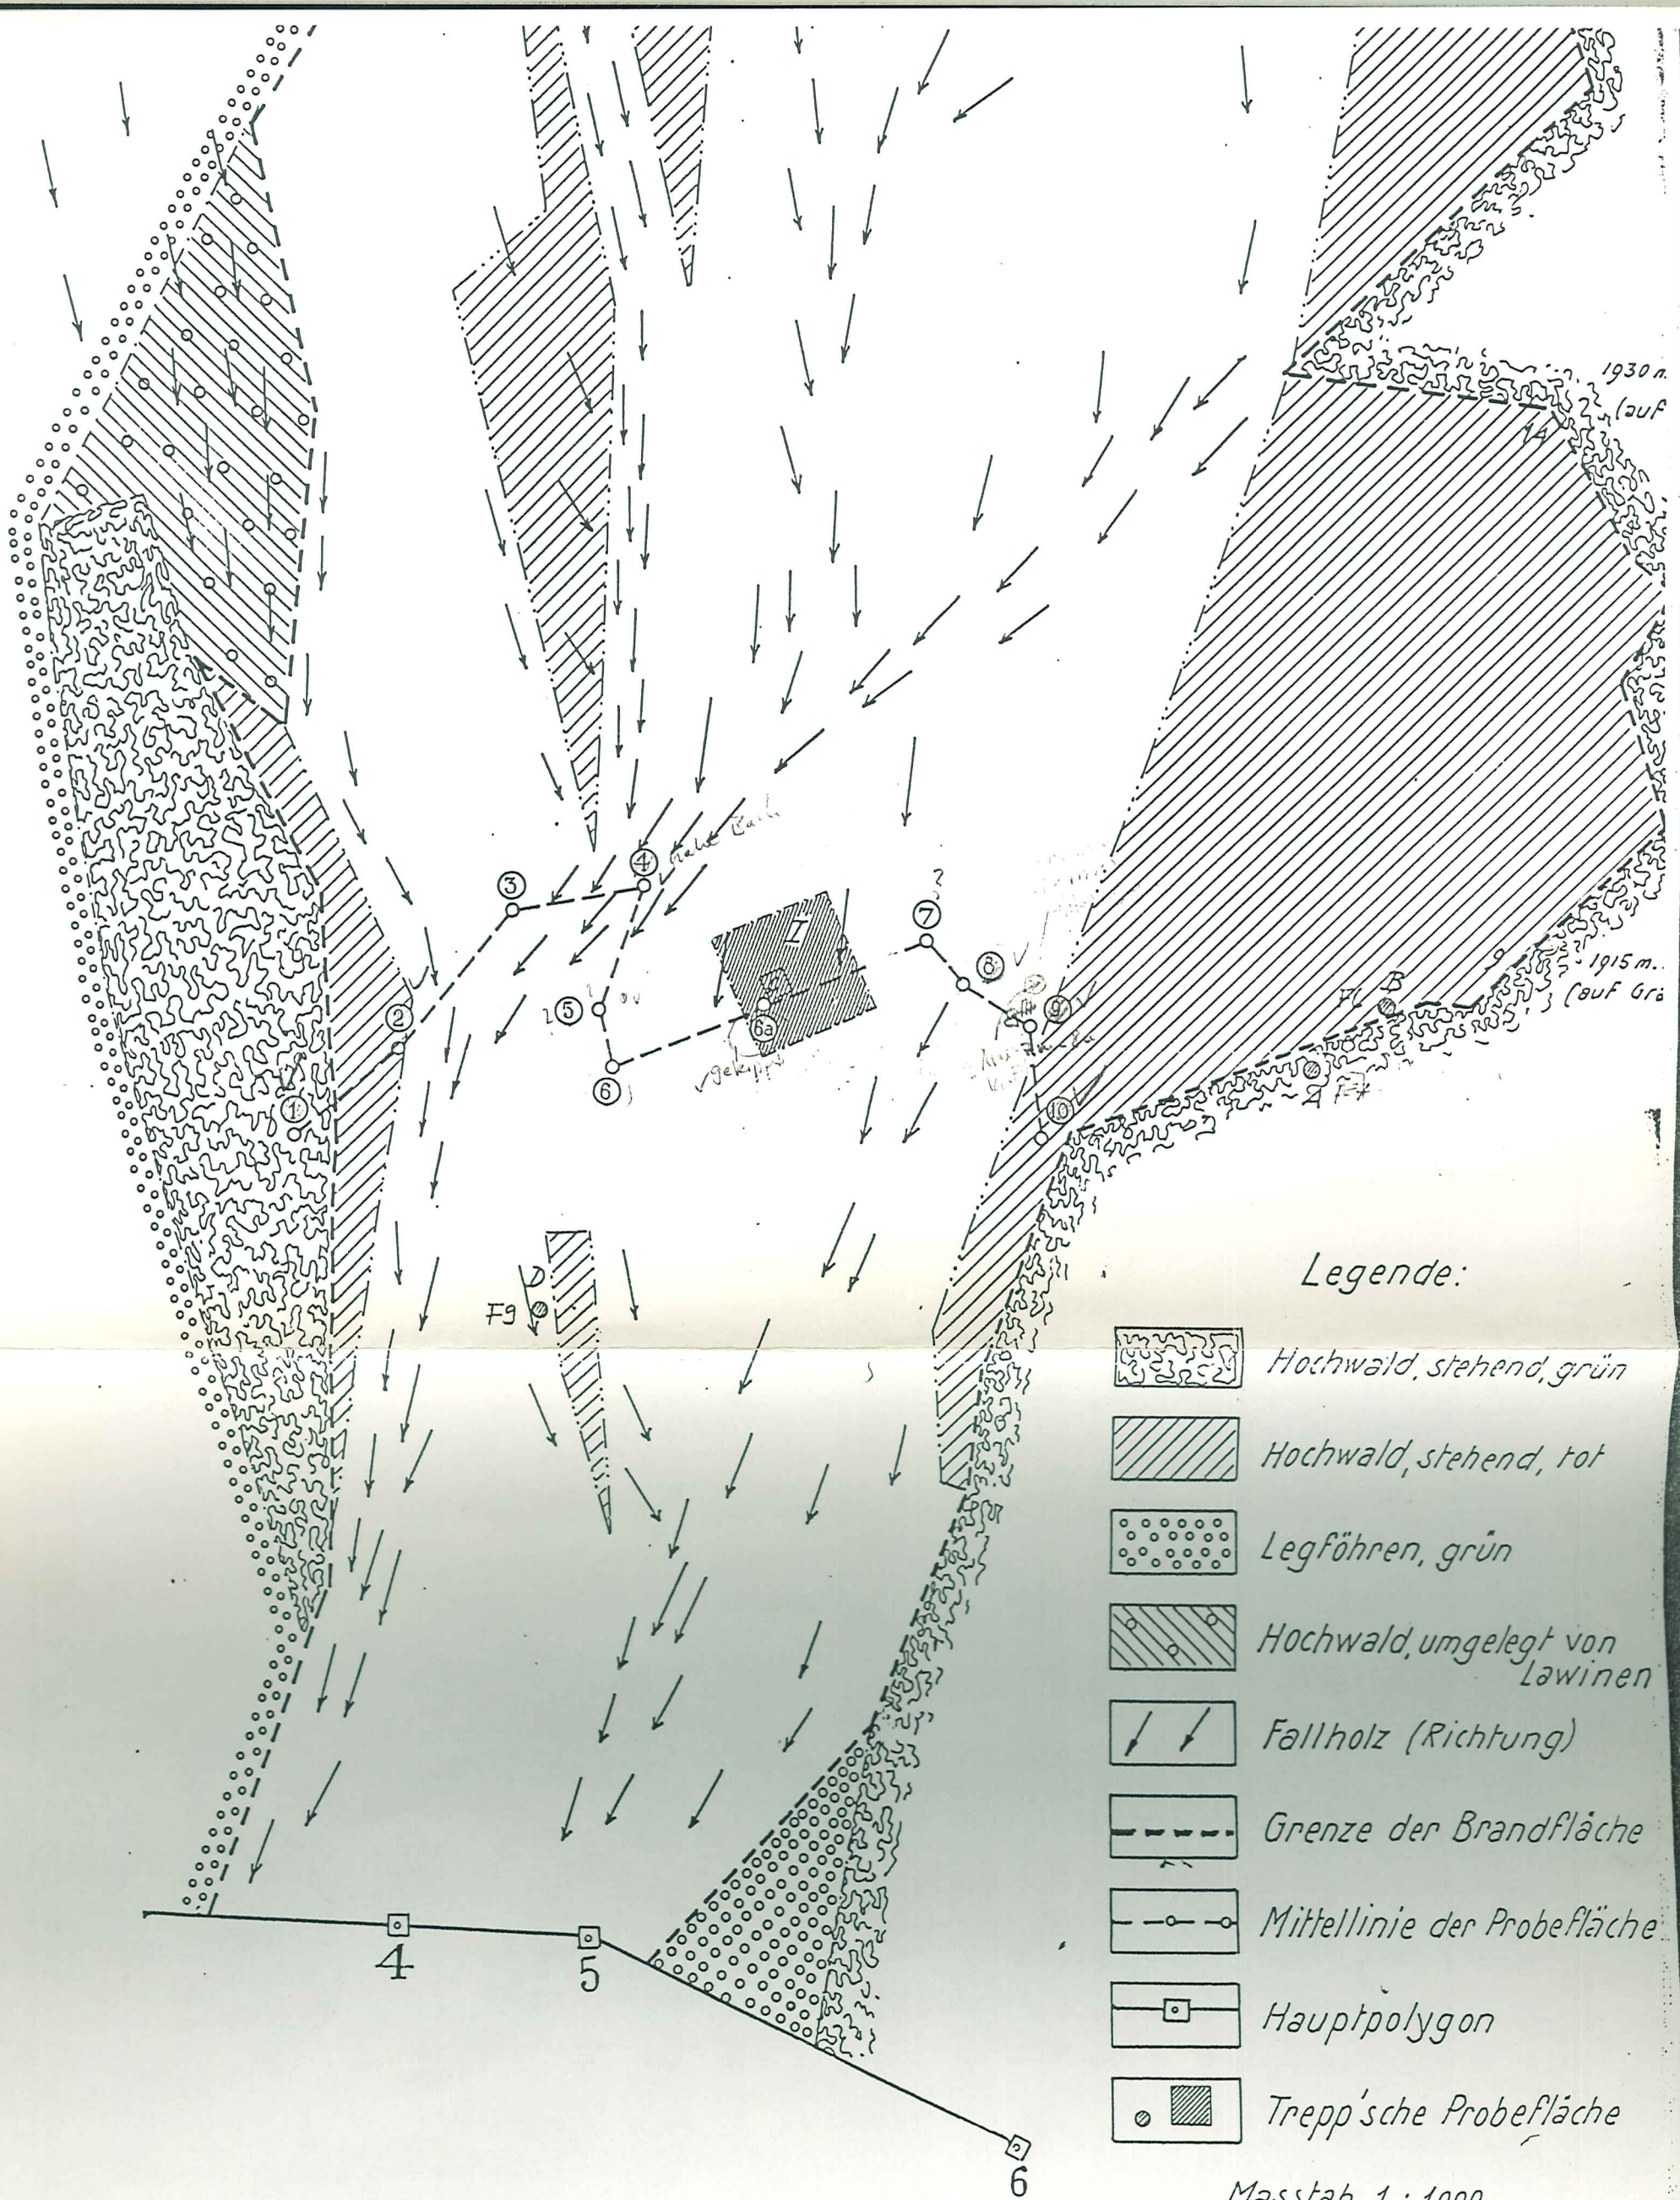

Brandfläche bei Ji Fuorn
östlich vom Hotel

Legende:

-  Hochwald, stehend, grün
-  Hochwald, stehend, tot
-  Legföhren, grün
-  Hochwald, umgelegt von Lawinen
-  Fallholz (Richtung)
-  Grenze der Brandfläche
-  Mittellinie der Probefläche
-  Hauptpolygon
-  Trepp'sche Probefläche

Masstab 1 : 1000

Legende:

- Hochwald, stehend, grün
- Hochwald, stehend, tot
- Legföhren, grün
- Hochwald, umgelegt von Lawinen
- Fallholz (Richtung)
- Grenze der Brandfläche
- Mittellinie der Probestfläche
- Hauptpolygon
- Trepp'sche Probestfläche

Masstab 1 : 1000

BRANDTLÄCCE IL FUORN

1:1'000

Äquidistanz 5m

Legende:

- grün } bewaldet / I Vegetat.
- rot + Baustock / Liegende
- " o Stielendes, abgestorben
- grün □ Jungwuchs < 20cm
- grün * Baum
- " □ Bach
- " ☁ Baumgruppe
- Schwarz - - - Rinne / Mulde
- " - - - Fußweg / Fahrten
- " ↗ Kette

blau □ Tunnel