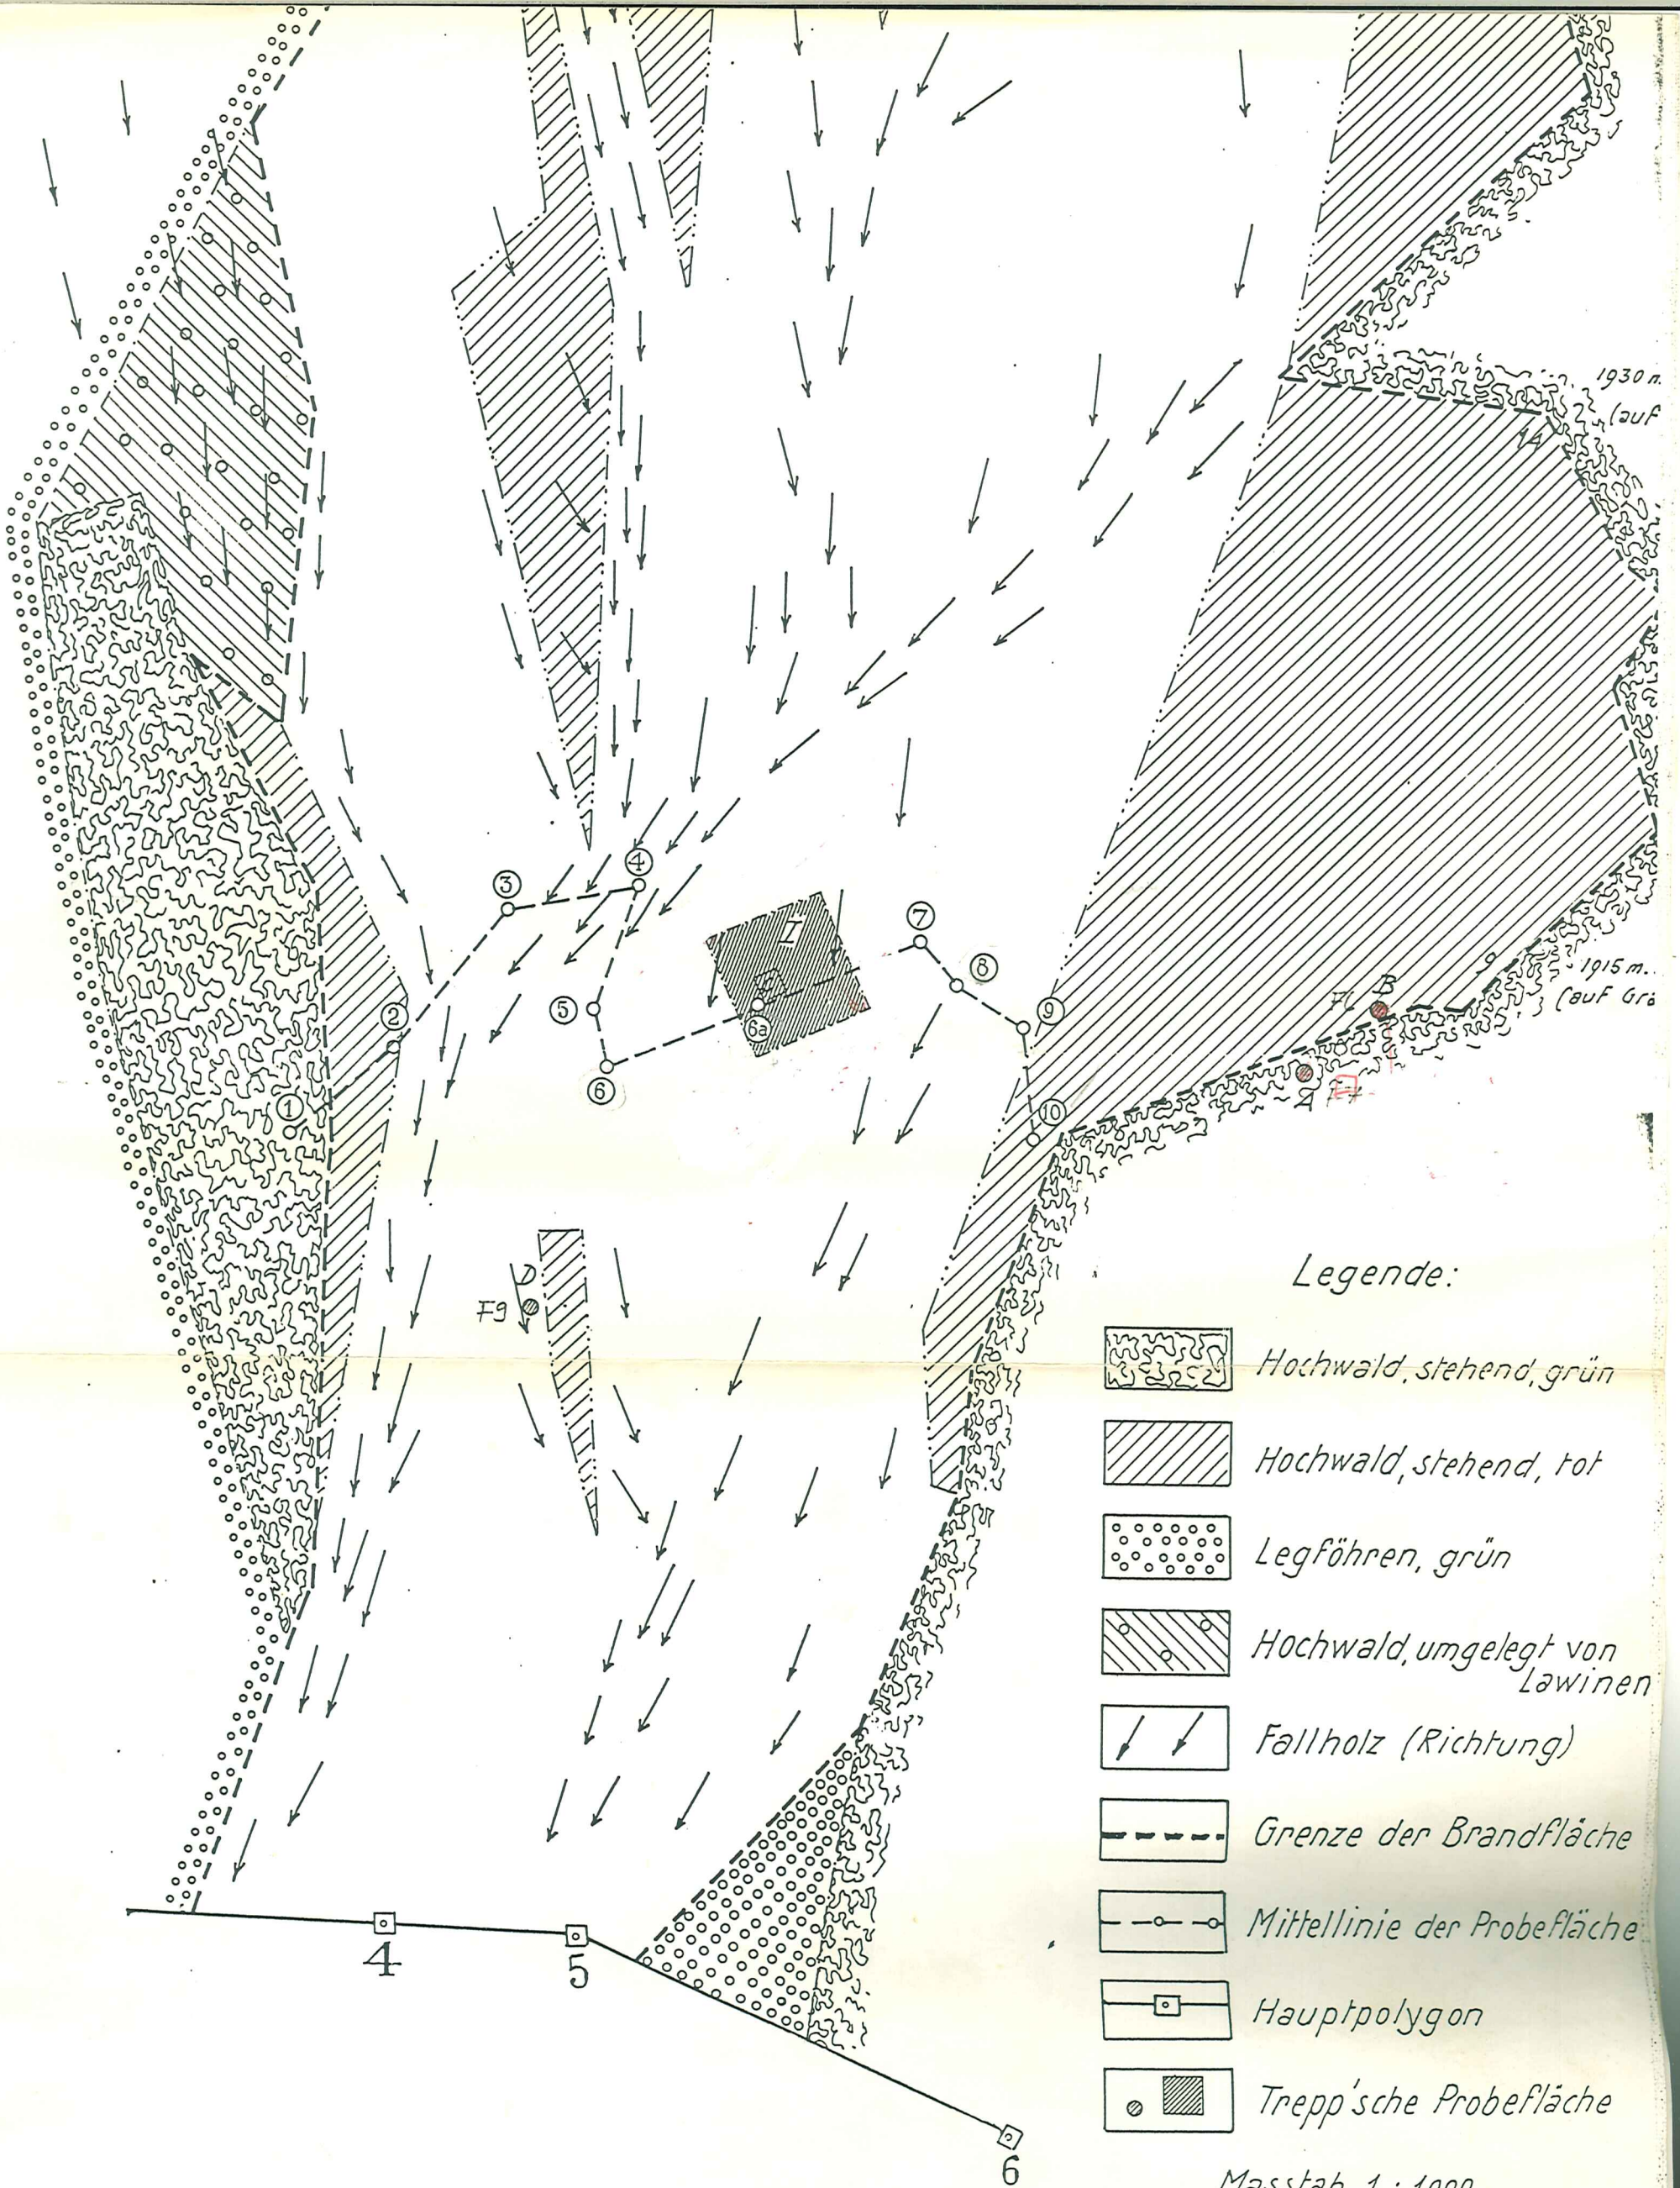

Brandfläche bei Ji Fuorn
östlich vom Hotel

Legende:

-  Hochwald, stehend, grün
-  Hochwald, stehend, tot
-  Legföhren, grün
-  Hochwald, umgelegt von Lawinen
-  Fallholz (Richtung)
-  Grenze der Brandfläche
-  Mittellinie der Probefläche
-  Hauptpolygon
-  Trepp'sche Probefläche

Masstab 1 : 1000

Legende:

- Hochwald, stehend, grün
- Hochwald, stehend, tot
- Legföhren, grün
- Hochwald, umgelegt von Lawinen
- Fallholz (Richtung)
- Grenze der Brandfläche
- Mittellinie der Probestfläche
- Hauptpolygon
- Trepp'sche Probestfläche

Masstab 1 : 1000

BRANDTLÄCCE IL FUORN

1:1'000

Äquidistanz 5m

Legende:

- grün } bewaldet / I Vegetat.
- rot + Baustock / Liegende
- " o Stielendes, abgestorben
- grün □ Jungwuchs < 20cm
- grün * Baum
- " □ Bach
- " ☁ Baumgruppe
- Schwarz - - - Rinne / Mulde
- " - - - Fußweg / Fahrten
- " ↗ Kette

blau □ Tunnel