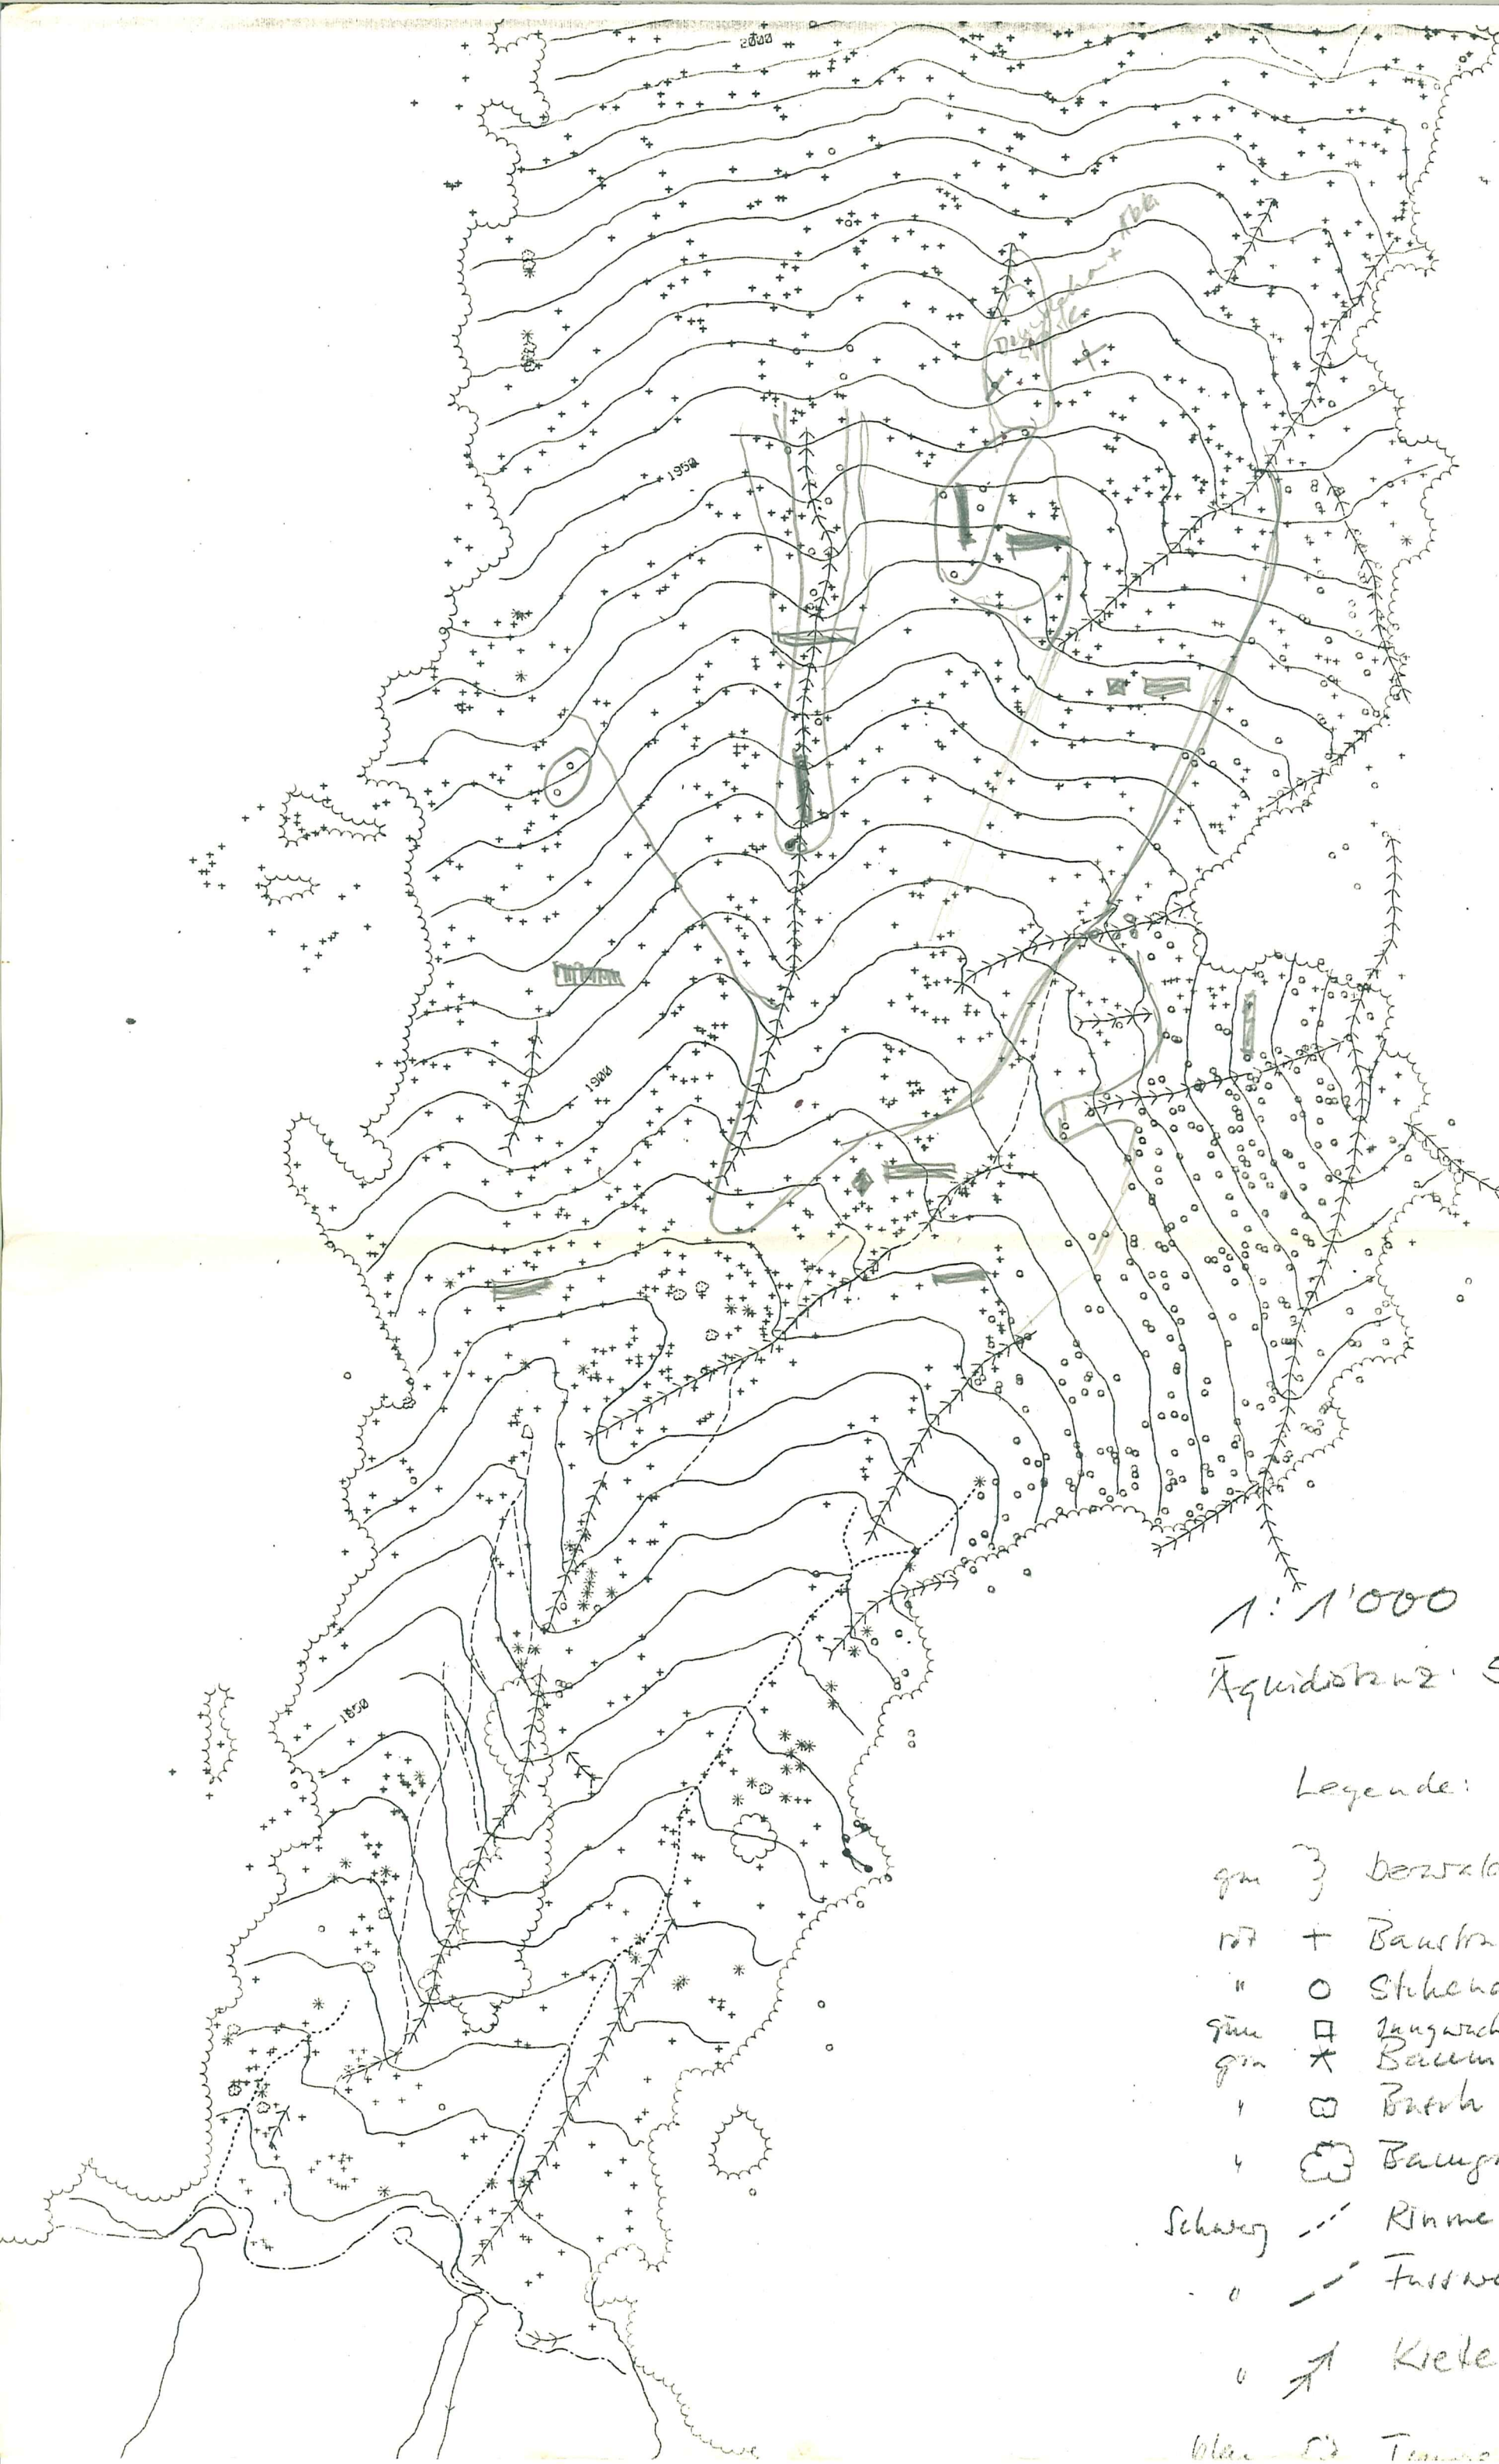

Brandfläche bei Ji Fuorn
östlich vom Hotel

Legende:

-  Hochwald, stehend, grün
-  Hochwald, stehend, tot
-  Legföhren, grün
-  Hochwald, umgelegt von Lawinen
-  Fallholz (Richtung)
-  Grenze der Brandfläche
-  Mittellinie der Probefläche
-  Hauptpolygon
-  Trepp'sche Probefläche

Masstab 1 : 1000

Legende:

- Hochwald, stehend, grün
- Hochwald, stehend, tot
- Legföhren, grün
- Hochwald, umgelegt von Lawinen
- Fallholz (Richtung)
- Grenze der Brandfläche
- Mittellinie der Probestfläche
- Hauptpolygon
- Trepp'sche Probestfläche

Masstab 1 : 1000

BRANDTLÄCCE IL FUORN

1:1'000

Äquidistanz 5m

Legende:

- grün } bewaldet / I Vegetat.
- rot + Baustock / Liegende
- " o Stielendes, abgestorben
- grün □ Jungwuchs < 20cm
- grün * Baum
- " □ Bach
- " ☁ Baumgruppe
- Schwarz - - - Rinne / Mulde
- " - - - Fußweg / Fahrten
- " ↗ Kette

blau □ Tunnel