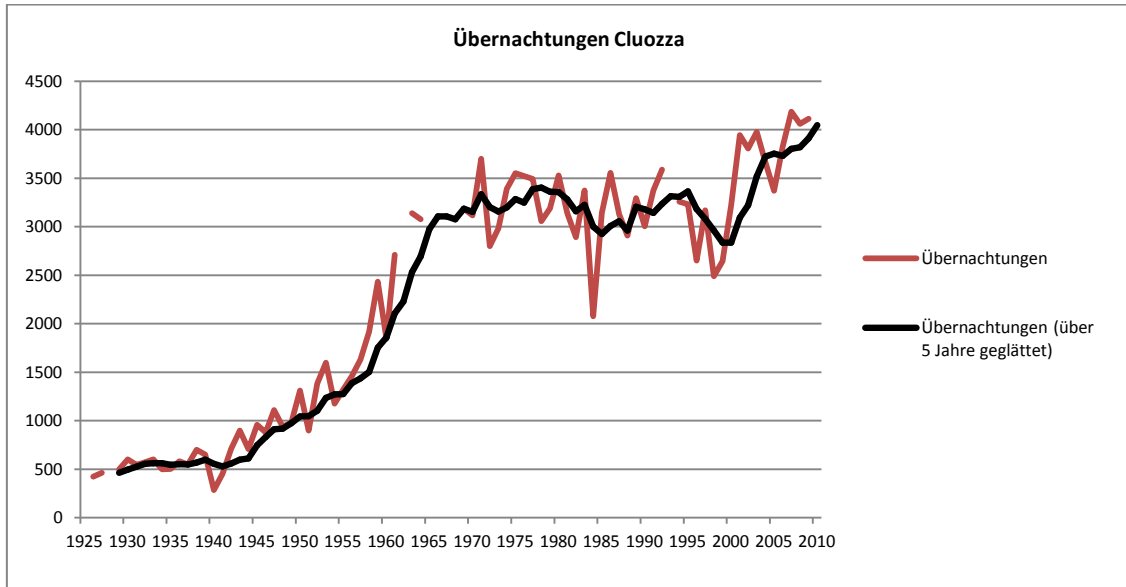

Jährliche Übernachtungen der Blockhütte Cluozza, 1926-2008

Daten: ENPK Jahresberichte (Fehlende Daten: 1928, 1962, 1965-1968. 1993 war die Blockhütte wegen Umbau geschlossen).

Die starken jährlichen Schwankungen sind unter anderem witterungsbedingt. Da die Hütte nur über eine begrenzte Zahl Schlafstellen verfügte, konnte sie nächteweise ausgebucht sein. Insbesondere die stagnierenden Zahlen seit 1970 dürften auch dem öfteren Erreichen dieser temporären Kapazitätslimiten geschuldet sein.